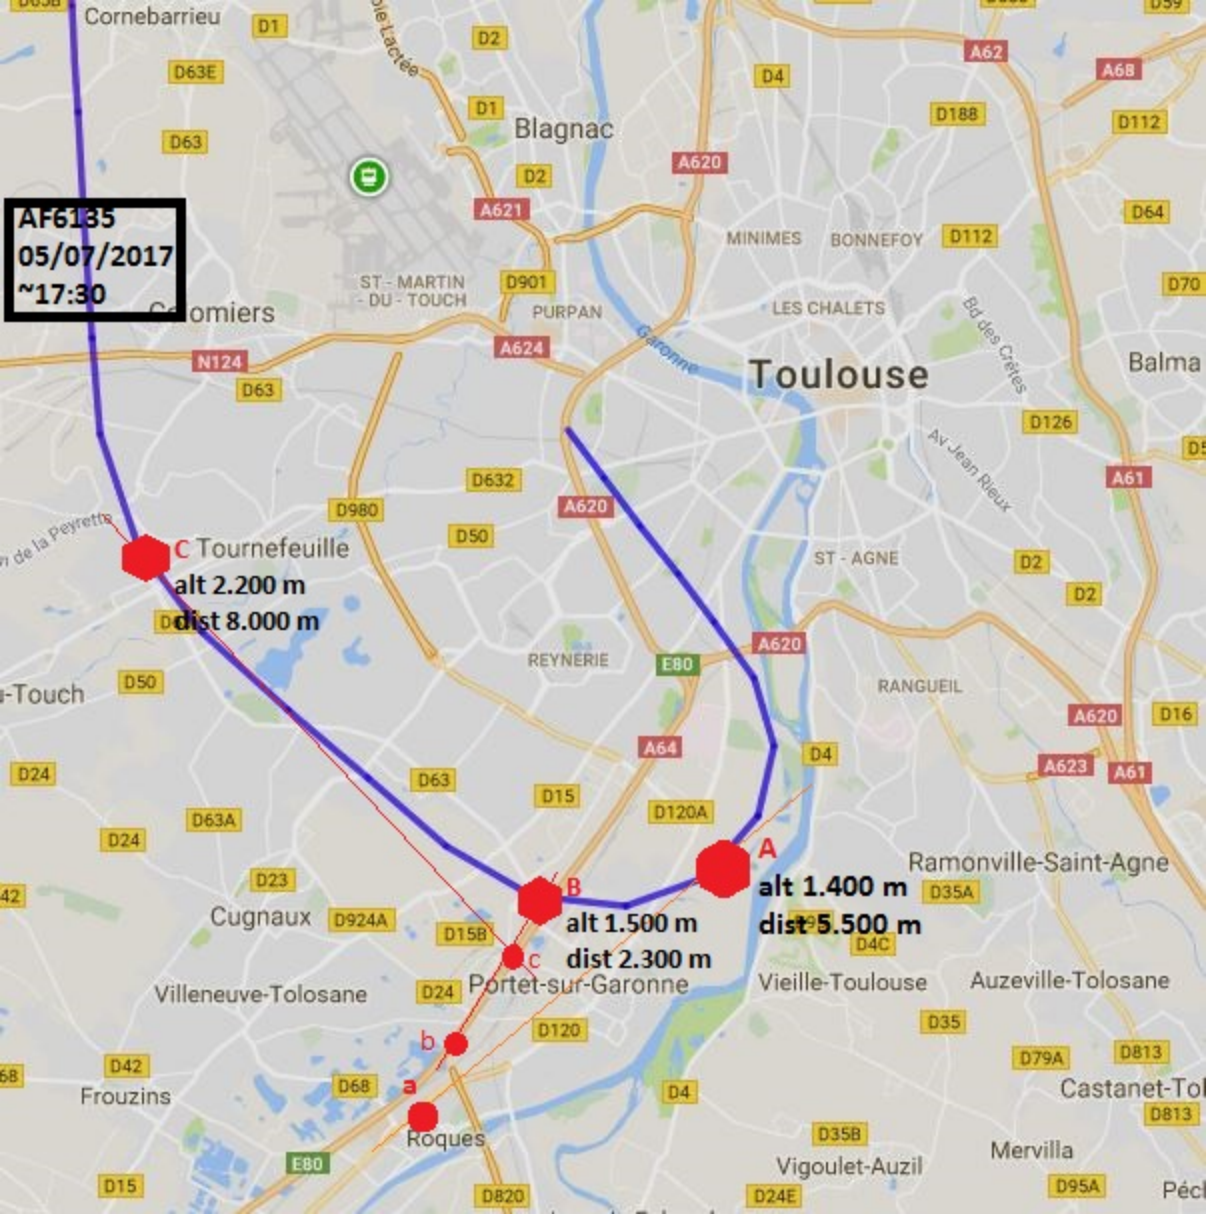

**AF6135**  
**05/07/2017**  
**~17:30**

**C** Tournefeuille  
alt 2.200 m  
dist 8.000 m

**B**  
alt 1.500 m  
dist 2.300 m

**A**  
alt 1.400 m  
dist 5.500 m

**a**  
**b**  
**c**