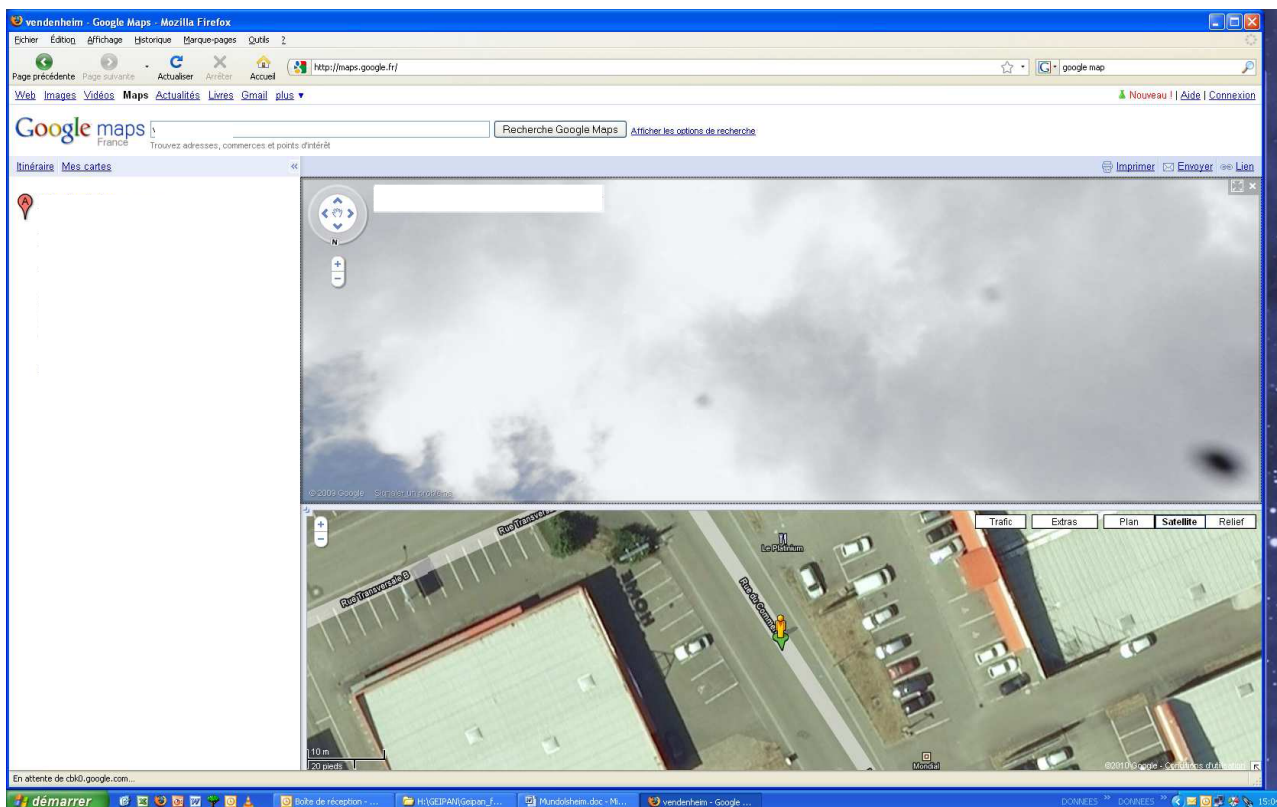

MUNDOLSHEIN (67) 11.2009

1.vue générale zone commerciale

2- zoom vers restaurant

et vue du ciel

3. zoom portion du ciel près laverie automatique voiture ----> tâche lumineuse allongée