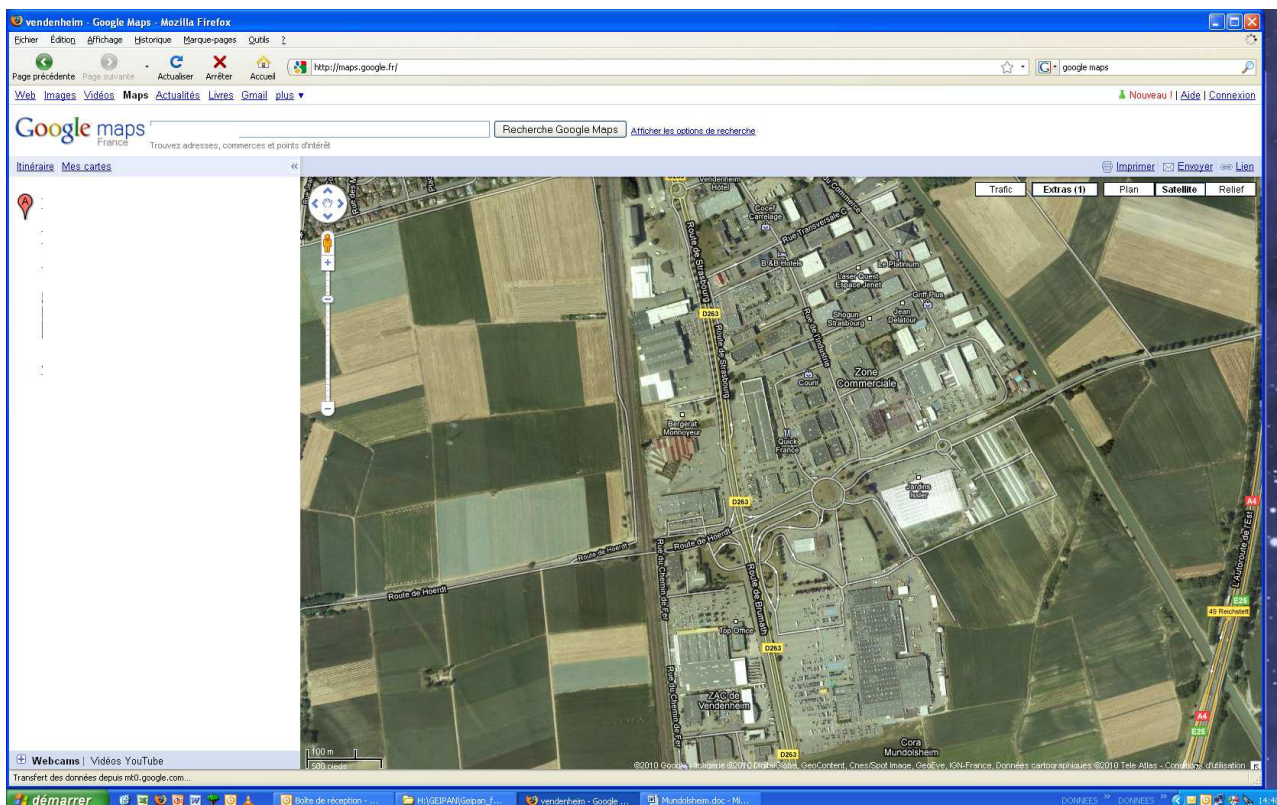

MUNDOLSHEIN (67) 11.2009

1.vue générale zone commerciale

2- zoom vers restaurant

et vue du ciel

3. zoom portion du ciel près laverie automatique voiture ----> tâche lumineuse allongée