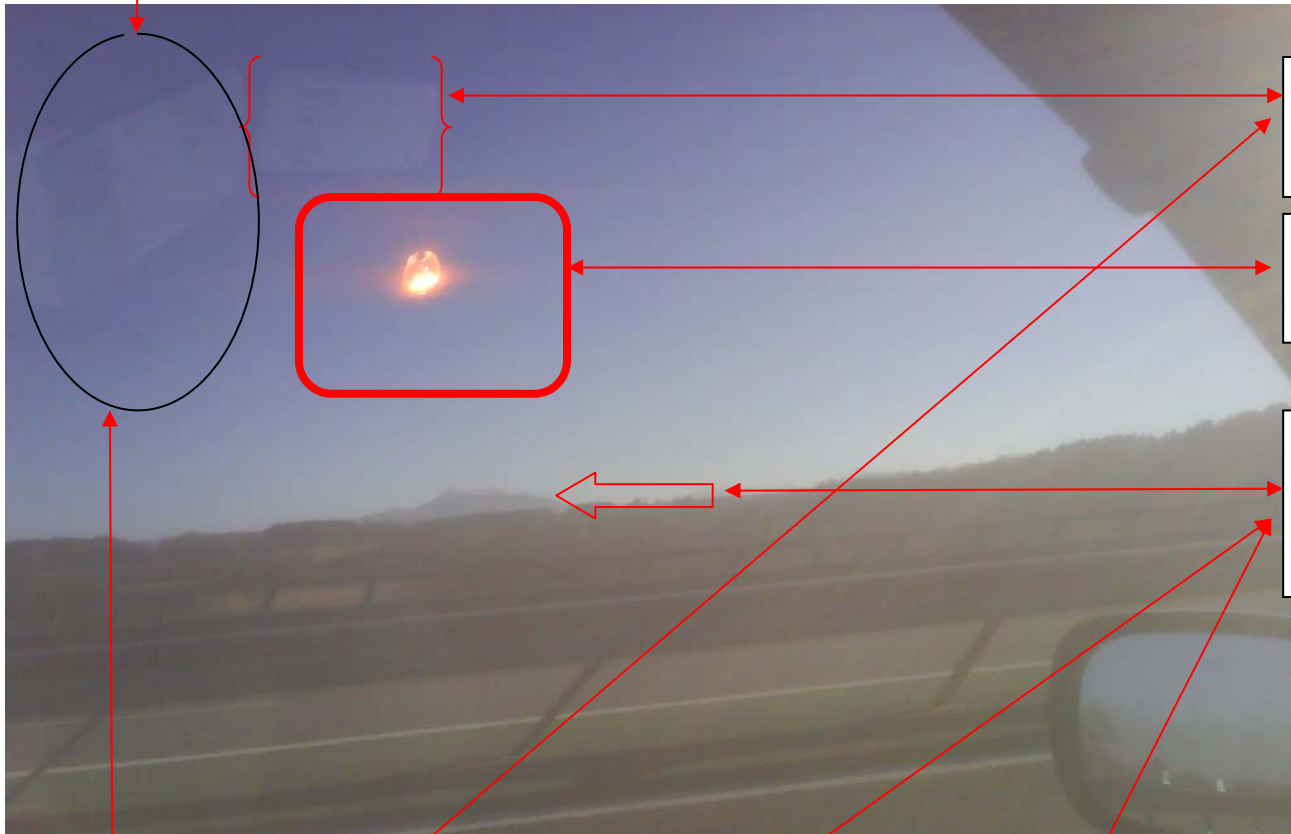


De:

Envoyé: samedi 12 avril 2008 16:57

À: Geipan

Objet: ci joint photos

je vous adresse quelques clichés pris le premier janvier au dessus du PUY

Tous vos amis discutent sur Messenger, et vous ? [Téléchargez Messenger, c'est gratuit !](#)

mardi 1^{er} janvier 2008 13:33:52 DSC00341.JPG , vidéos et photos Sony Ericson

? Reflet

Reflet Tel.
Portable
Sony

Je ne fumais
pas
Alors ?

Je voulais
Photographi
er le Puy de
dôme

mardi 1^{er} janvier 2008 13:33:52 DSC00341.JPG , vidéos et photos Sony Ericson

mardi 1^{er} janvier 2008, 13:33:58, DSC00342.JPG
DSC00343.JPG

mardi 1^{er} janvier 2008, 13:35:32,

Ces photos de téléphone portable, je ne les ai regardées que bien plus tard, 1 mois environ. Et j'ai vu ça ! Phénomène atmosphérique ...non. Ballon...non. Chute météoritique, n'a pas les caractéristiques....non. Un aéronef....pourquoi pas, tout illuminé avec 2 tuyères !!! y a-t-il une trace radar non-identifiée chez vous? Etc ... Je ne fumais pas de cigarette à ce moment là...je vous fais parvenir ces éléments, traitez les, j'ai les originaux numérisés.et tenez moi informé.