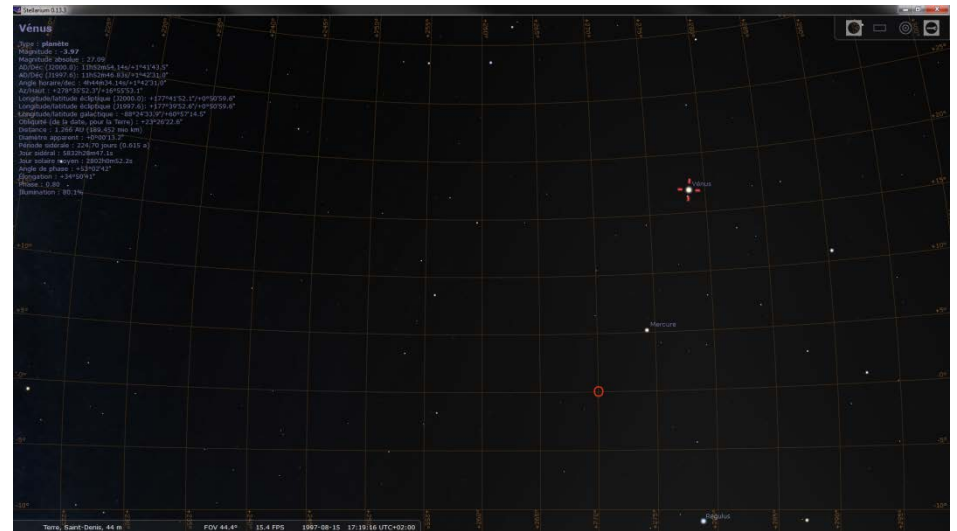

Jupiter à 5H15 (257°, 17°)

Et Venus à 19H20 (278°, 16°)

Nota: L'outil est réglé sur l'heure métropole (2 heures de moins)

Lieux d'observation et direction du PAN