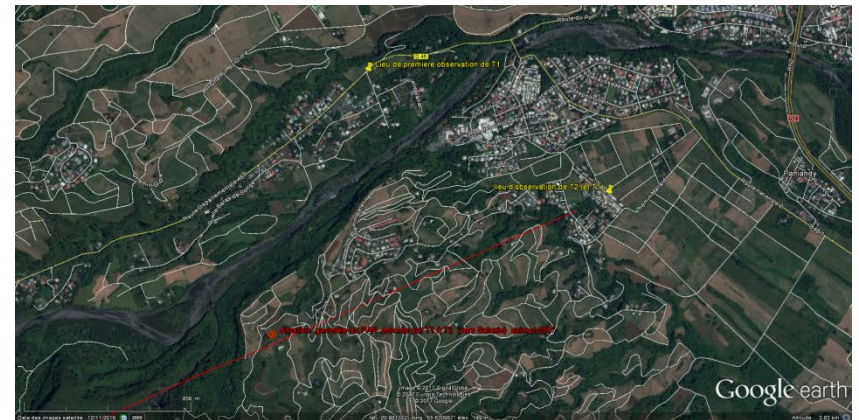

Jupiter à 5H15 (257°, 17°)

Et Venus à 19H20 (278°, 16°)

Nota: L'outil est réglé sur l'heure métropole (2 heures de moins)

Lieux d'observation et direction du PAN