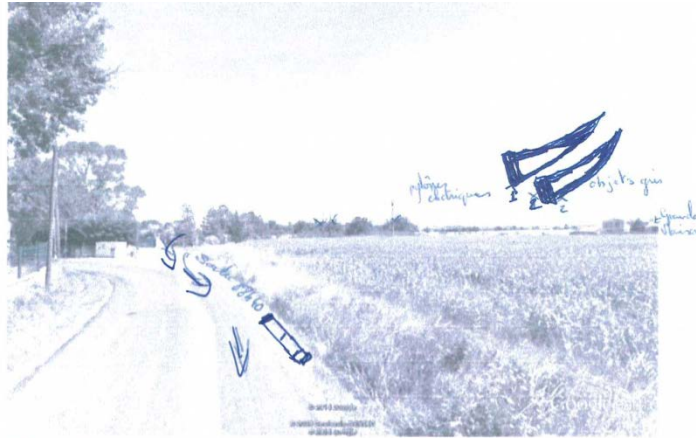

Observation 1:

Go gle earth
 pieds 10
 mètres 4

Voilà
 Ci-joint les 2 dessins de ces 2 choses " bizarres "

Observation 2

Go. gle earth
 pieds 9
 mètres 2

quand je lève les yeux vers le ciel
 je vois 2 objets gris (responsable de la
 délinquance)

Observation 3

Observation 4

Go. gle earth
 pieds 10
 mètres 4

En revenant de l'école à 09h08, j'ai perçu
 un bruit d'objet qui a pris le même
 trajet que les 2 autres -

Zone base de loisir et
de cerf volant en
amont de l'observation
de PANS: