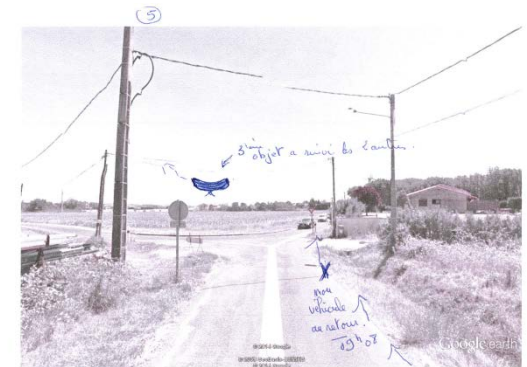

Observation 1:

Go gle earth
 pieds 10
 mètres 4

Voilà
 Ci-joint les 2 dessins de ces 2 choses " bizarres "

Observation 2

Go. gle earth
 pieds 9
 mètres 2

quand je lève les yeux vers le ciel
 je vois 2 objets gris (responsable de la
 délinquance)

Observation 3

Observation 4

Go. gle earth
 pieds 10
 mètres 4

En revenant de l'école à 09h08, j'ai perçu
 un bruit d'objet qui a pris le même
 trajet que les 2 autres -

Zone base de loisir et
de cerf volant en
amont de l'observation
de PANS: