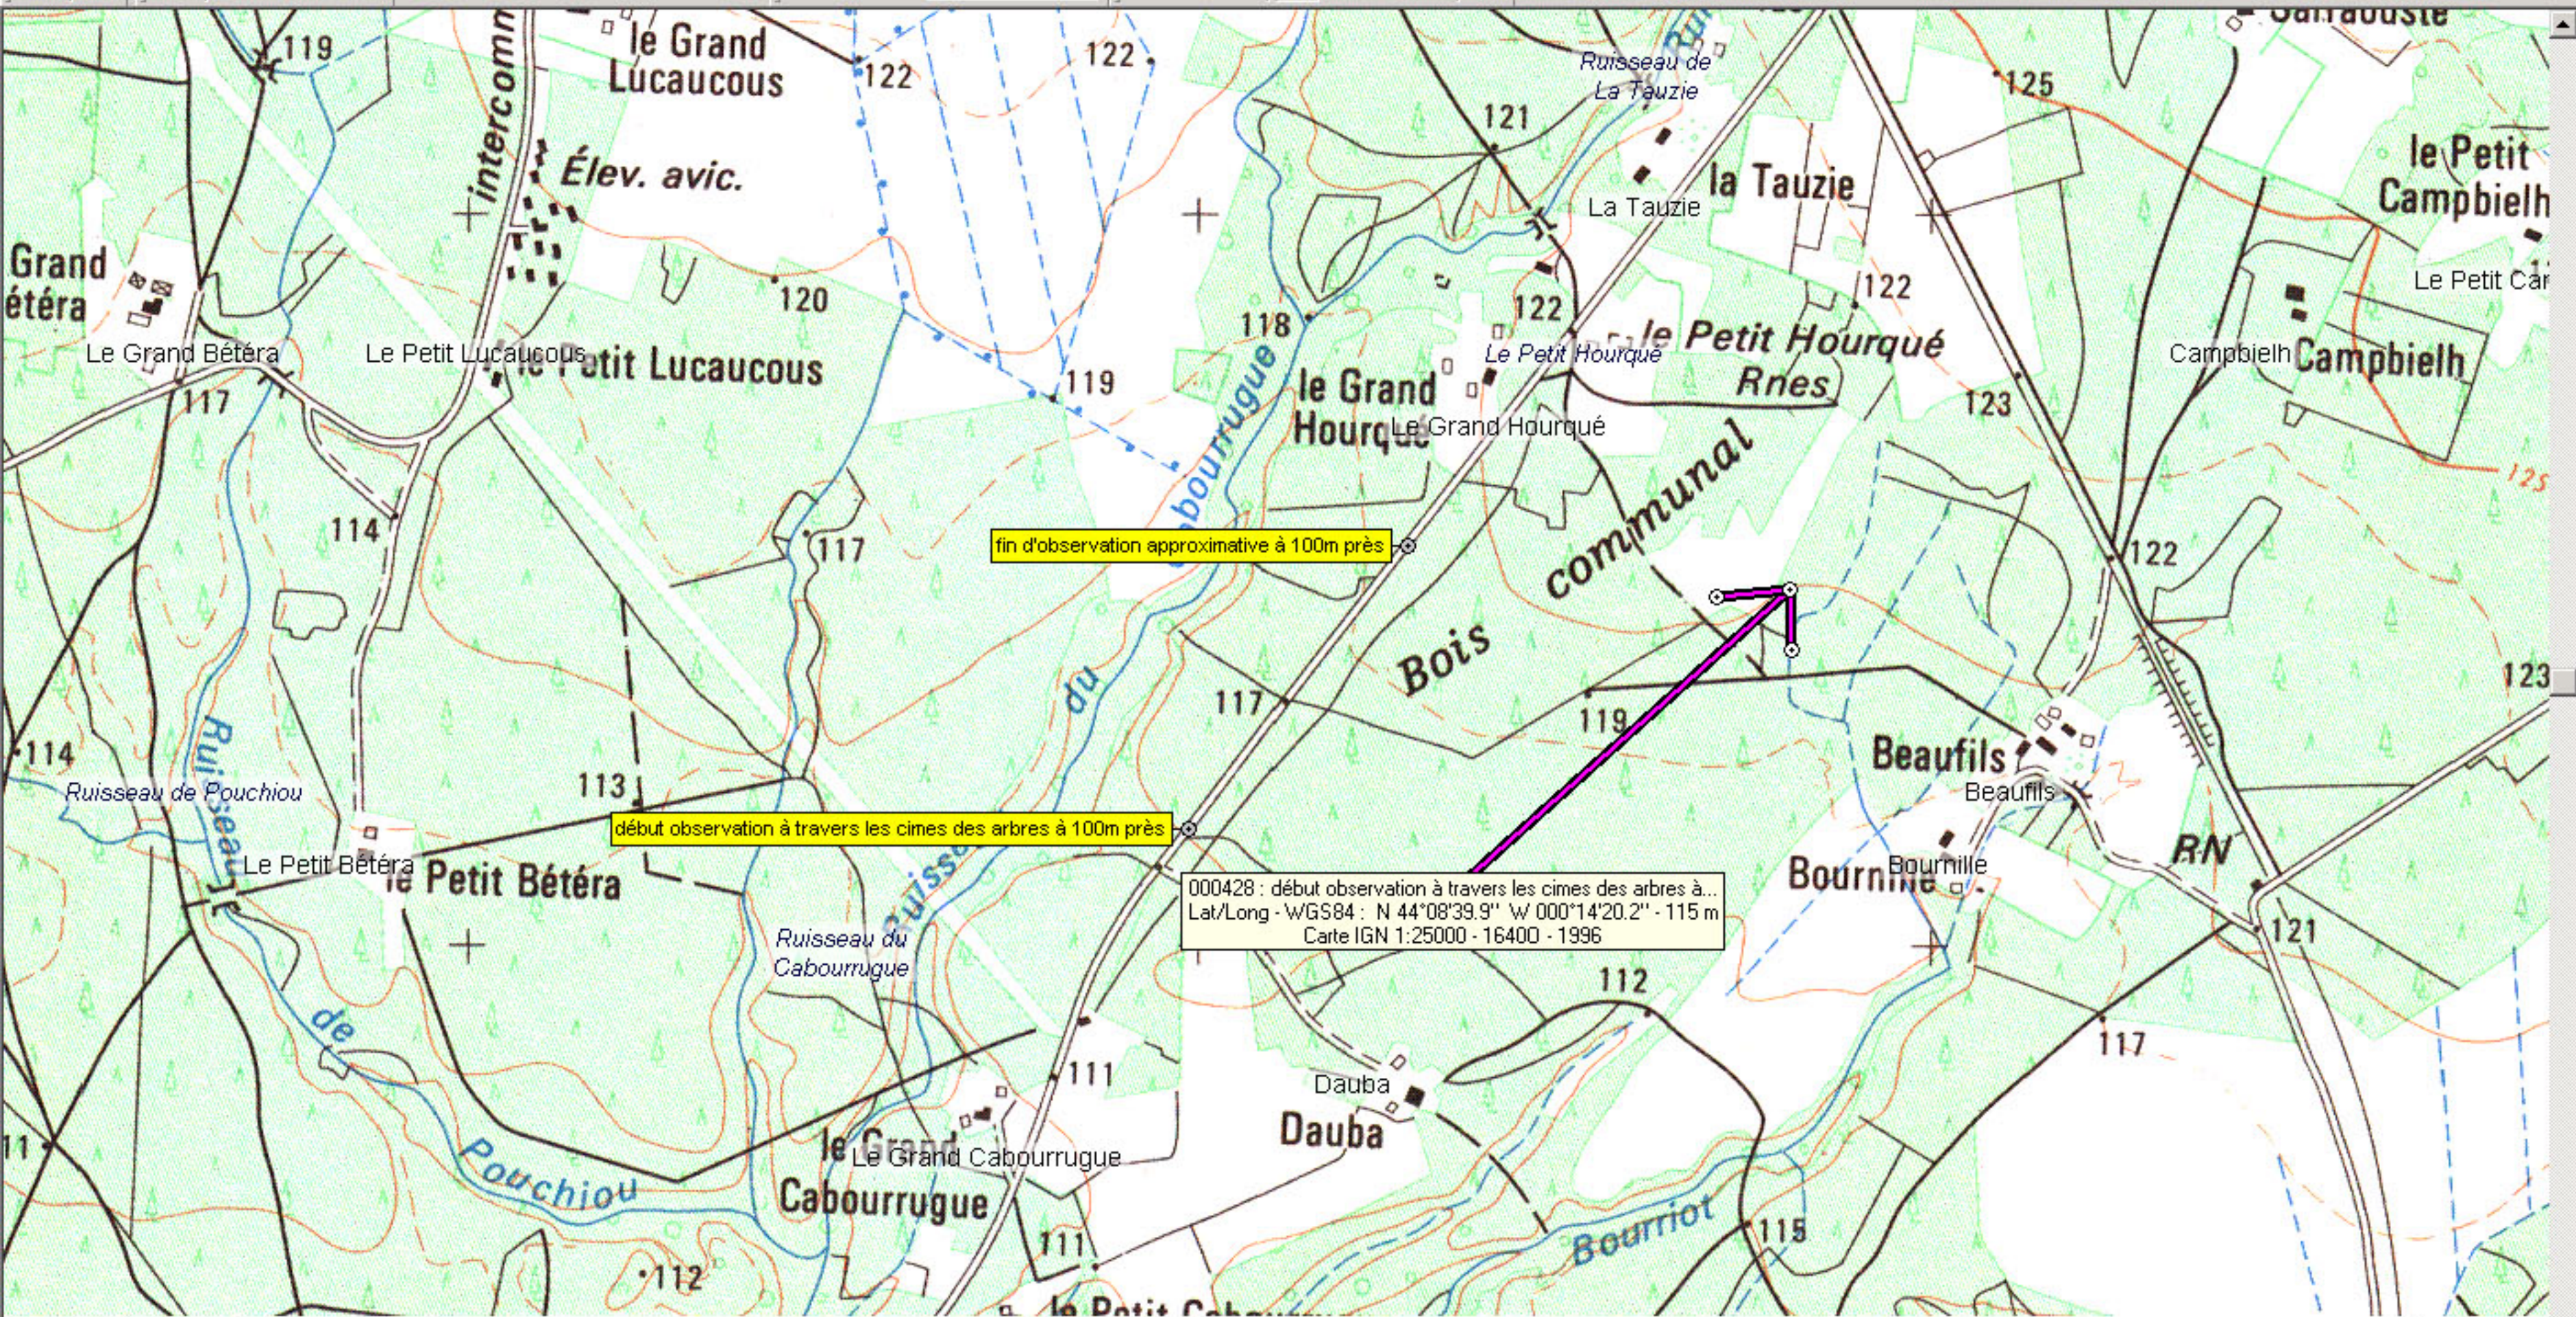

IGN SCAN 25000 FRANCE

100 %

Fichier Configuration Carte 3D Zoom Outils Bibliothèques PocketPC Affichage Aide

IGN ORTHOPHOTO FRANCE

25 %