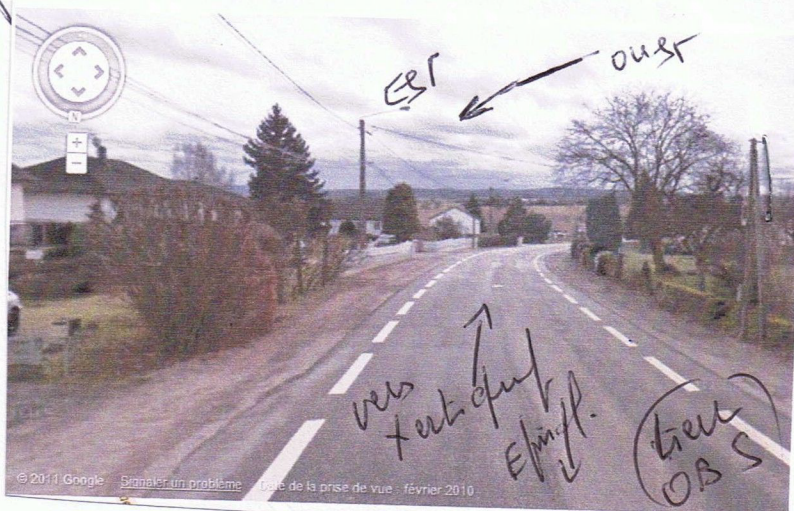

Google

Direction
EPIAZ 8000

Pour restituer le niveau de détail visible à l'écran, cliquez sur le lien Imprimer à côté de la carte.

↖

Direction
VERTICAL

Direction
W → E
N → S

lieu d'observation
à 250 m de
la mairie
Position GPS
48° 6' 56" N
6° 26' 35" E

EST ← OUEST

vers
haut
EPIAZ

(lieu
OBS)

f'atteste de
la sincérité de
ma déclaration.

le 3/1/2012