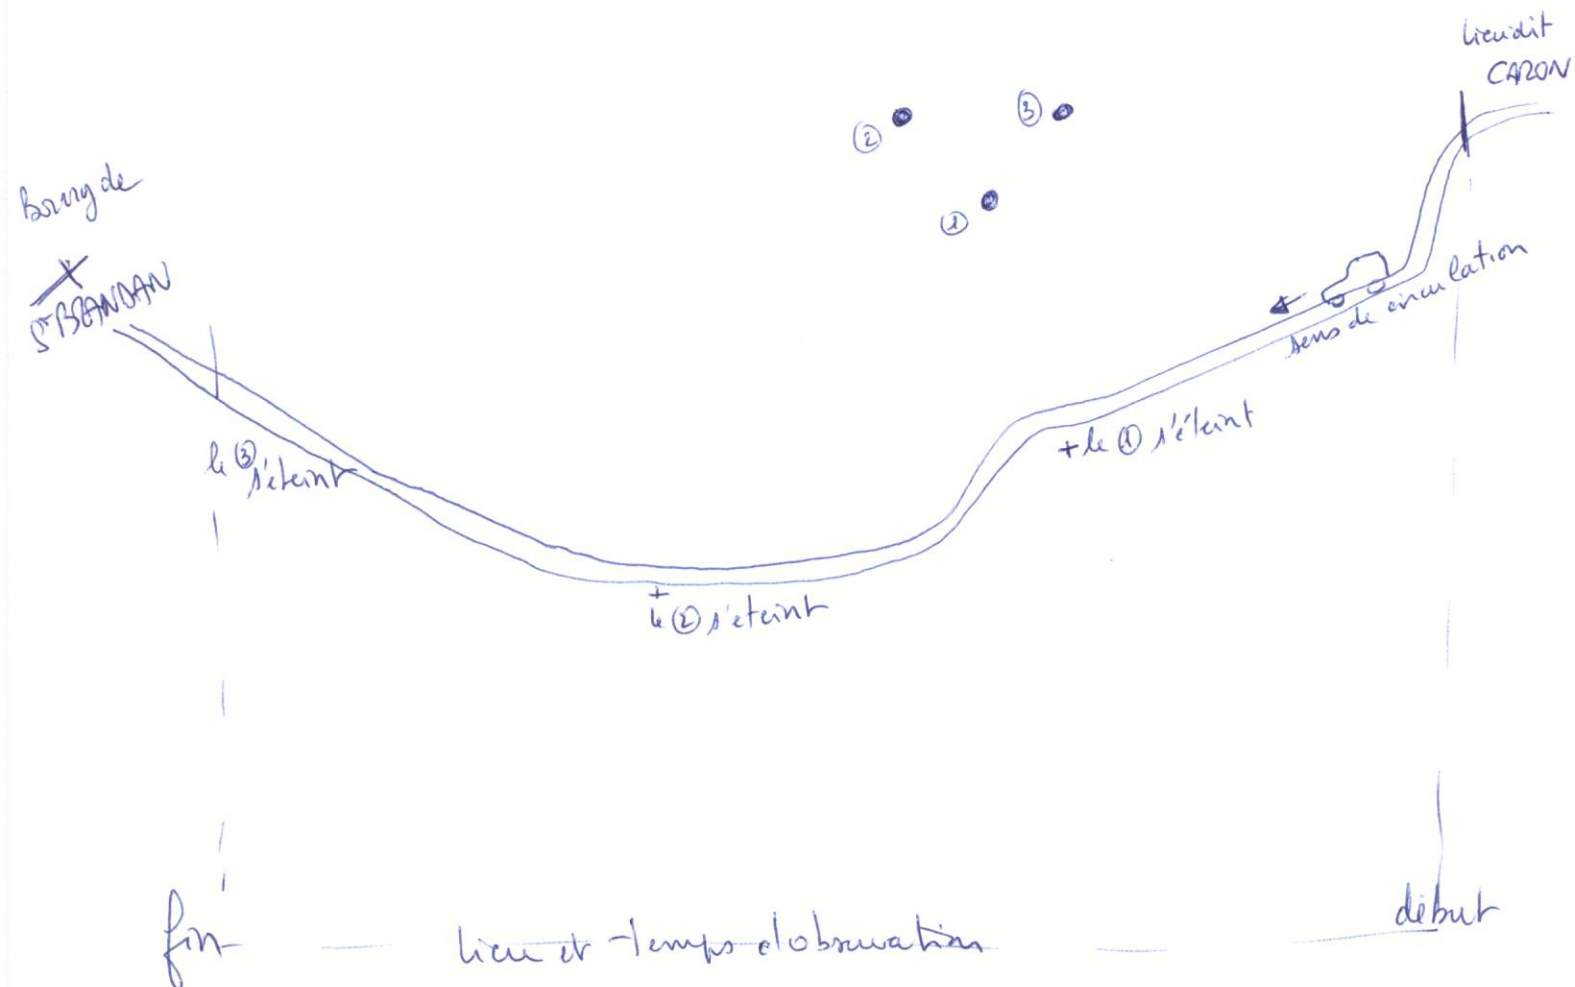

Croquis de votre observation

Utilisez cette page pour dessiner votre observation.
Vous êtes entièrement libre de l'élaboration de ce croquis.

CONFORMEMENT A LA LOI N° 78-17 DU 6 JANVIER 1978 RELATIVE A L'INFORMATIQUE, AUX FICHIERS ET AUX LIBERTES, ET AU DECRET N° 78.774 DU 17 JUILLET 1978, VOUS DISPOSEZ D'UN DROIT DE CONTROLE ET DE RECTIFICATION DE VOS DONNEES PERSONNELLES.
LES DEMANDES SONT A ADRESSER PAR ECRIT AU GEIPAN - COORDONNEES EN DERNIERE PAGE