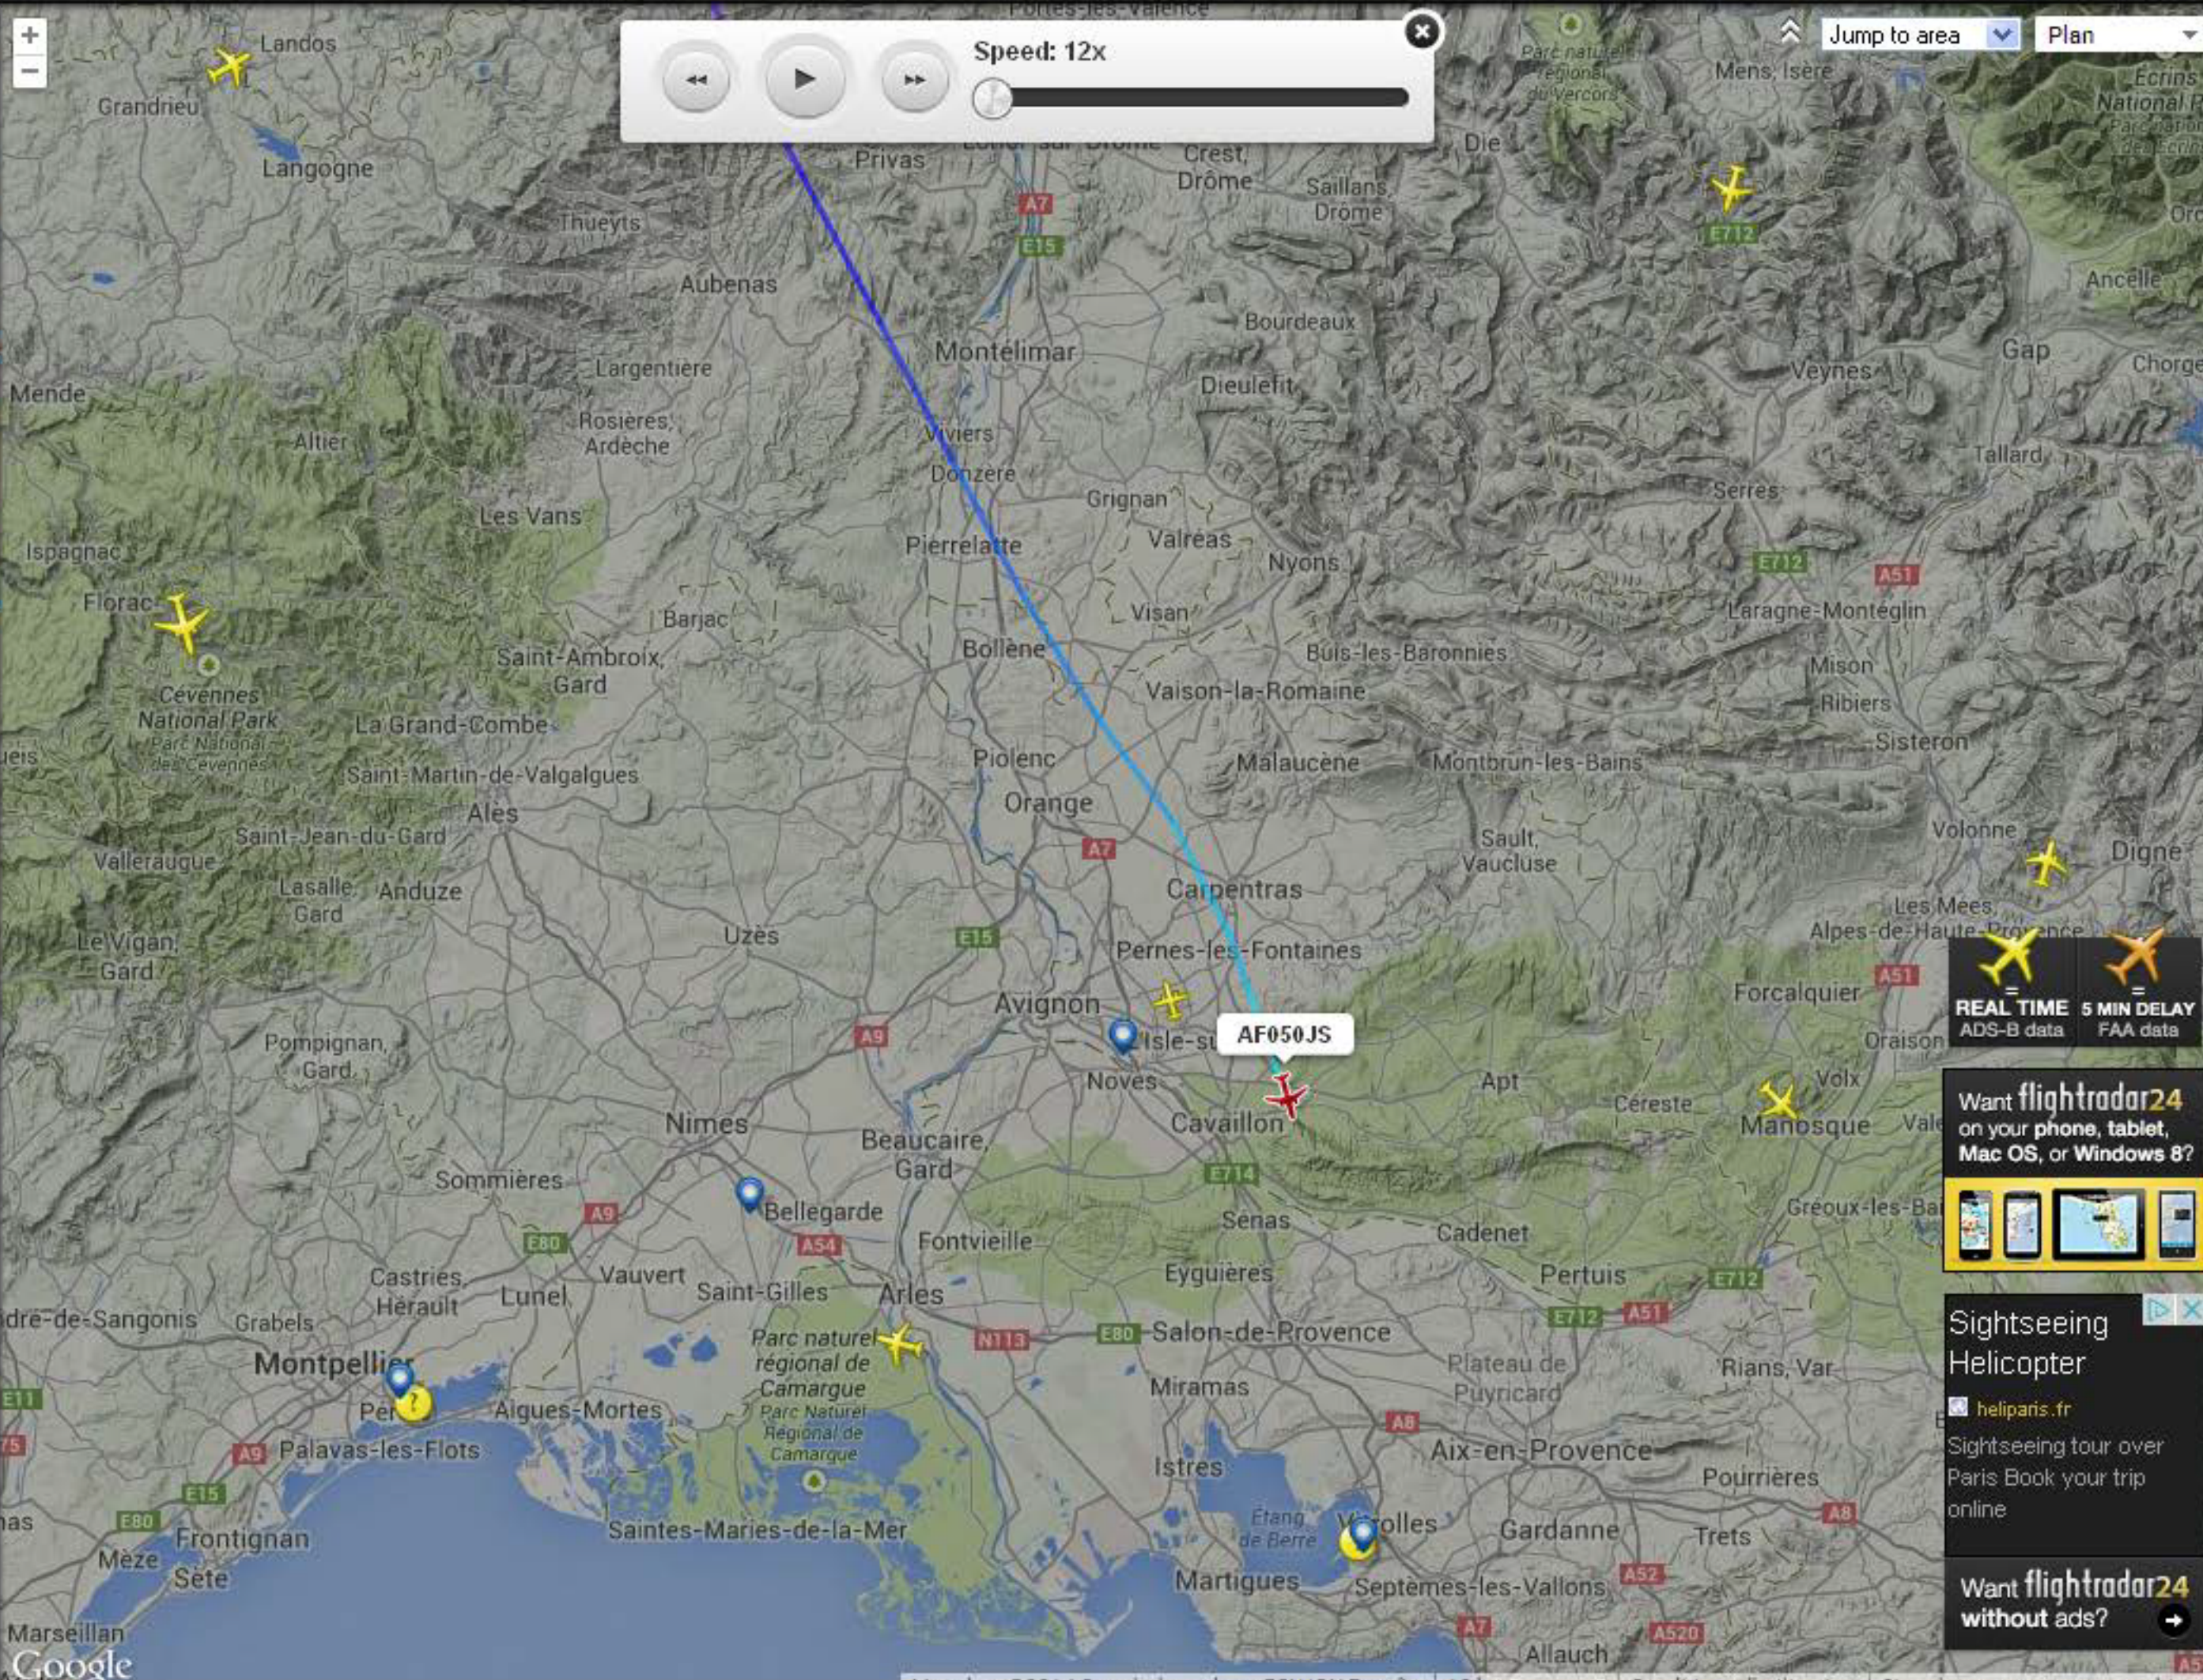

AF6050 / AF050JS
Air France

ORY → **MRS**
Paris → Marseille

STD 20:35 CEST STA 21:50 CEST
ATD 20:50 CEST ETA 21:42 CEST

3D

Aircraft (A319)	
Airbus A319-111	
Registration (3944E5)	
F-GRHF	
Altitude	Vertical Speed
11,575 ft	-2560 fpm
Speed	Track
388 kt	161°
Latitude	Longitude
43.88	5.11
Radar	Squawk
F-LFMP3	1000

Speed: 12x

Navigation controls: Previous, Play, Next, Volume

Jump to area Plan

REAL TIME ADS-B data
5 MIN DELAY FAA data

Want **flightradar24** on your phone, tablet, Mac OS, or Windows 8?

Sightseeing Helicopter
heliparis.fr
Sightseeing tour over Paris Book your trip online

Want **flightradar24** without ads?

AF6050 / AF050JS Air France ORY → MRS Paris → Marseille

STD 20:35 CEST STA 21:50 CEST ATD 20:50 CEST ETA 21:42 CEST

Table with aircraft details: Aircraft Airbus A319-111, Registration F-GRHF, Altitude 9,150 ft, Vertical Speed -1408 fpm, Speed 321 kt, Track 161°, Latitude 43.69, Longitude 5.2, Radar F-LFML1, Squawk 1000.