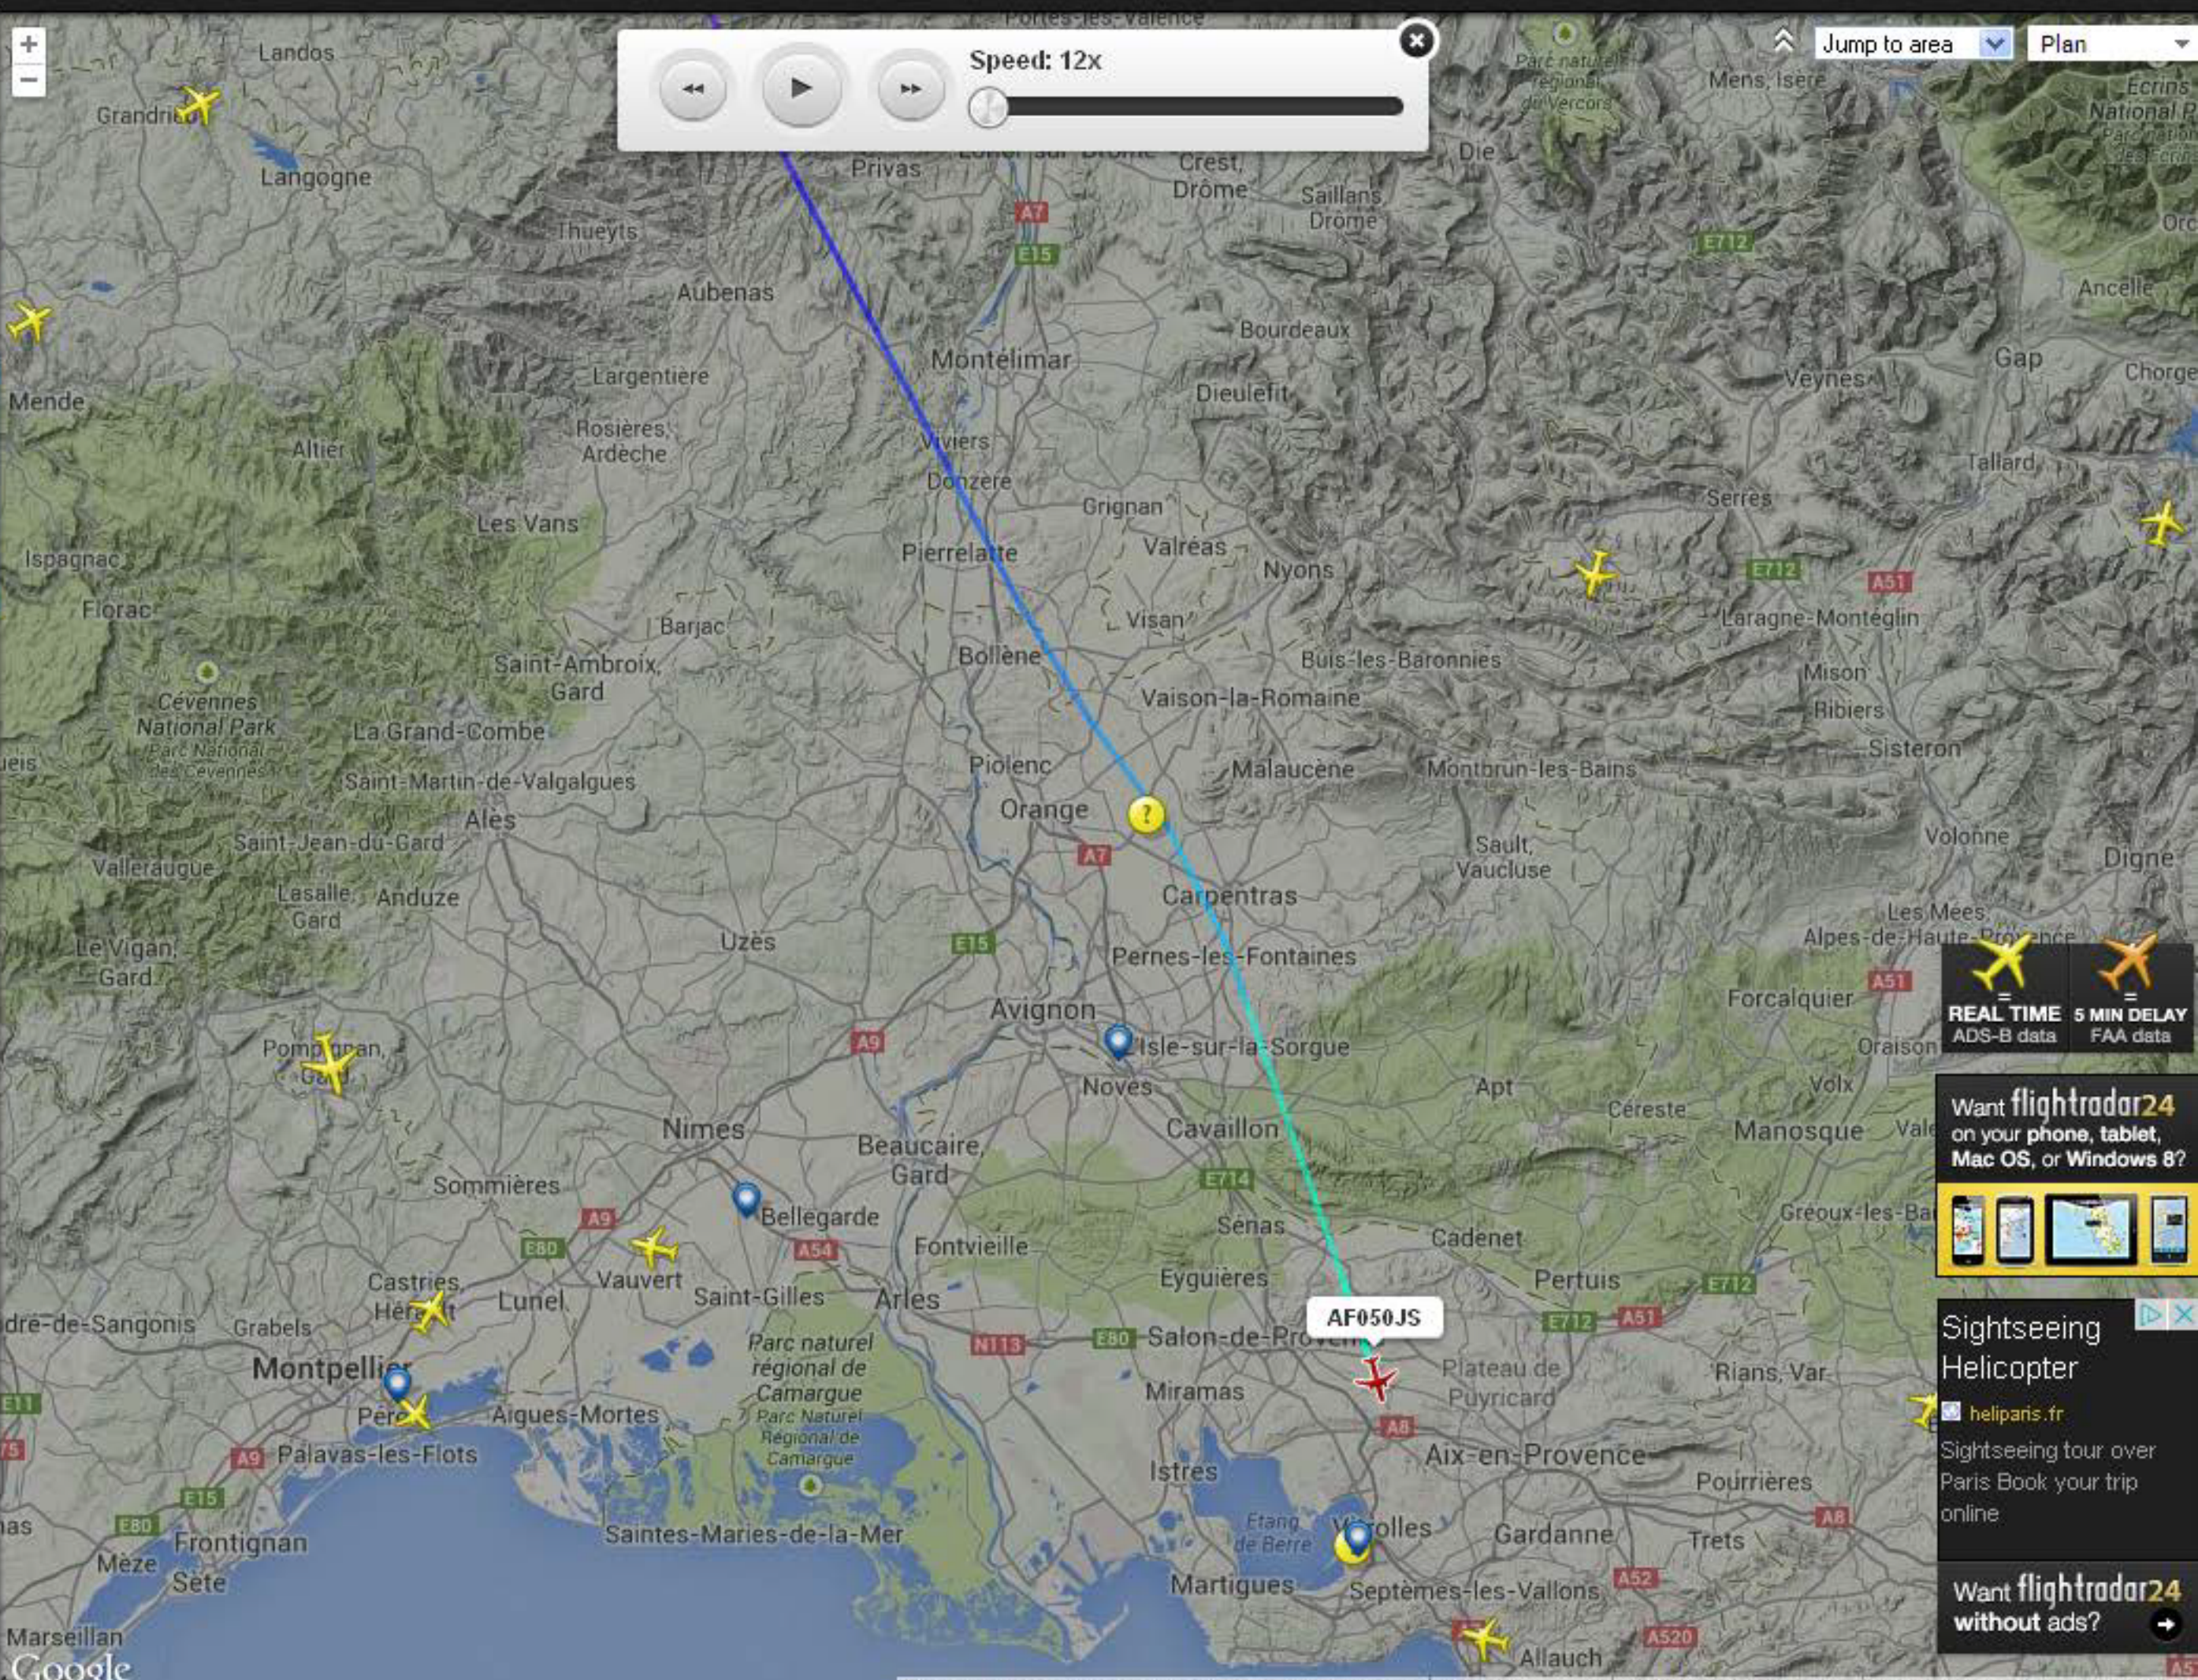

AF6050 / AF050JS
Air France

ORY → **MRS**
Paris → Marseille

STD 20:35 CEST STA 21:50 CEST
ATD 20:50 CEST ETA 21:42 CEST

3D

Aircraft (A319)	
Airbus A319-111	
Registration (3944E5)	
F-GRHF	
Altitude	Vertical Speed
11,575 ft	-2560 fpm
Speed	Track
388 kt	161°
Latitude	Longitude
43.88	5.11
Radar	Squawk
F-LFMP3	1000

Speed: 12x

Navigation controls: Previous, Play, Next, Volume

Jump to area Plan

REAL TIME ADS-B data
5 MIN DELAY FAA data

Want **flightradar24** on your phone, tablet, Mac OS, or Windows 8?

Sightseeing Helicopter
heliparis.fr
Sightseeing tour over Paris Book your trip online

Want **flightradar24** without ads?

AF6050 / AF050JS Air France ORY → MRS Paris → Marseille

STD 20:35 CEST STA 21:50 CEST ATD 20:50 CEST ETA 21:42 CEST

Table with aircraft details: Aircraft Airbus A319-111, Registration F-GRHF, Altitude 9,150 ft, Vertical Speed -1408 fpm, Speed 321 kt, Track 161°, Latitude 43.69, Longitude 5.2, Radar F-LFML1, Squawk 1000.