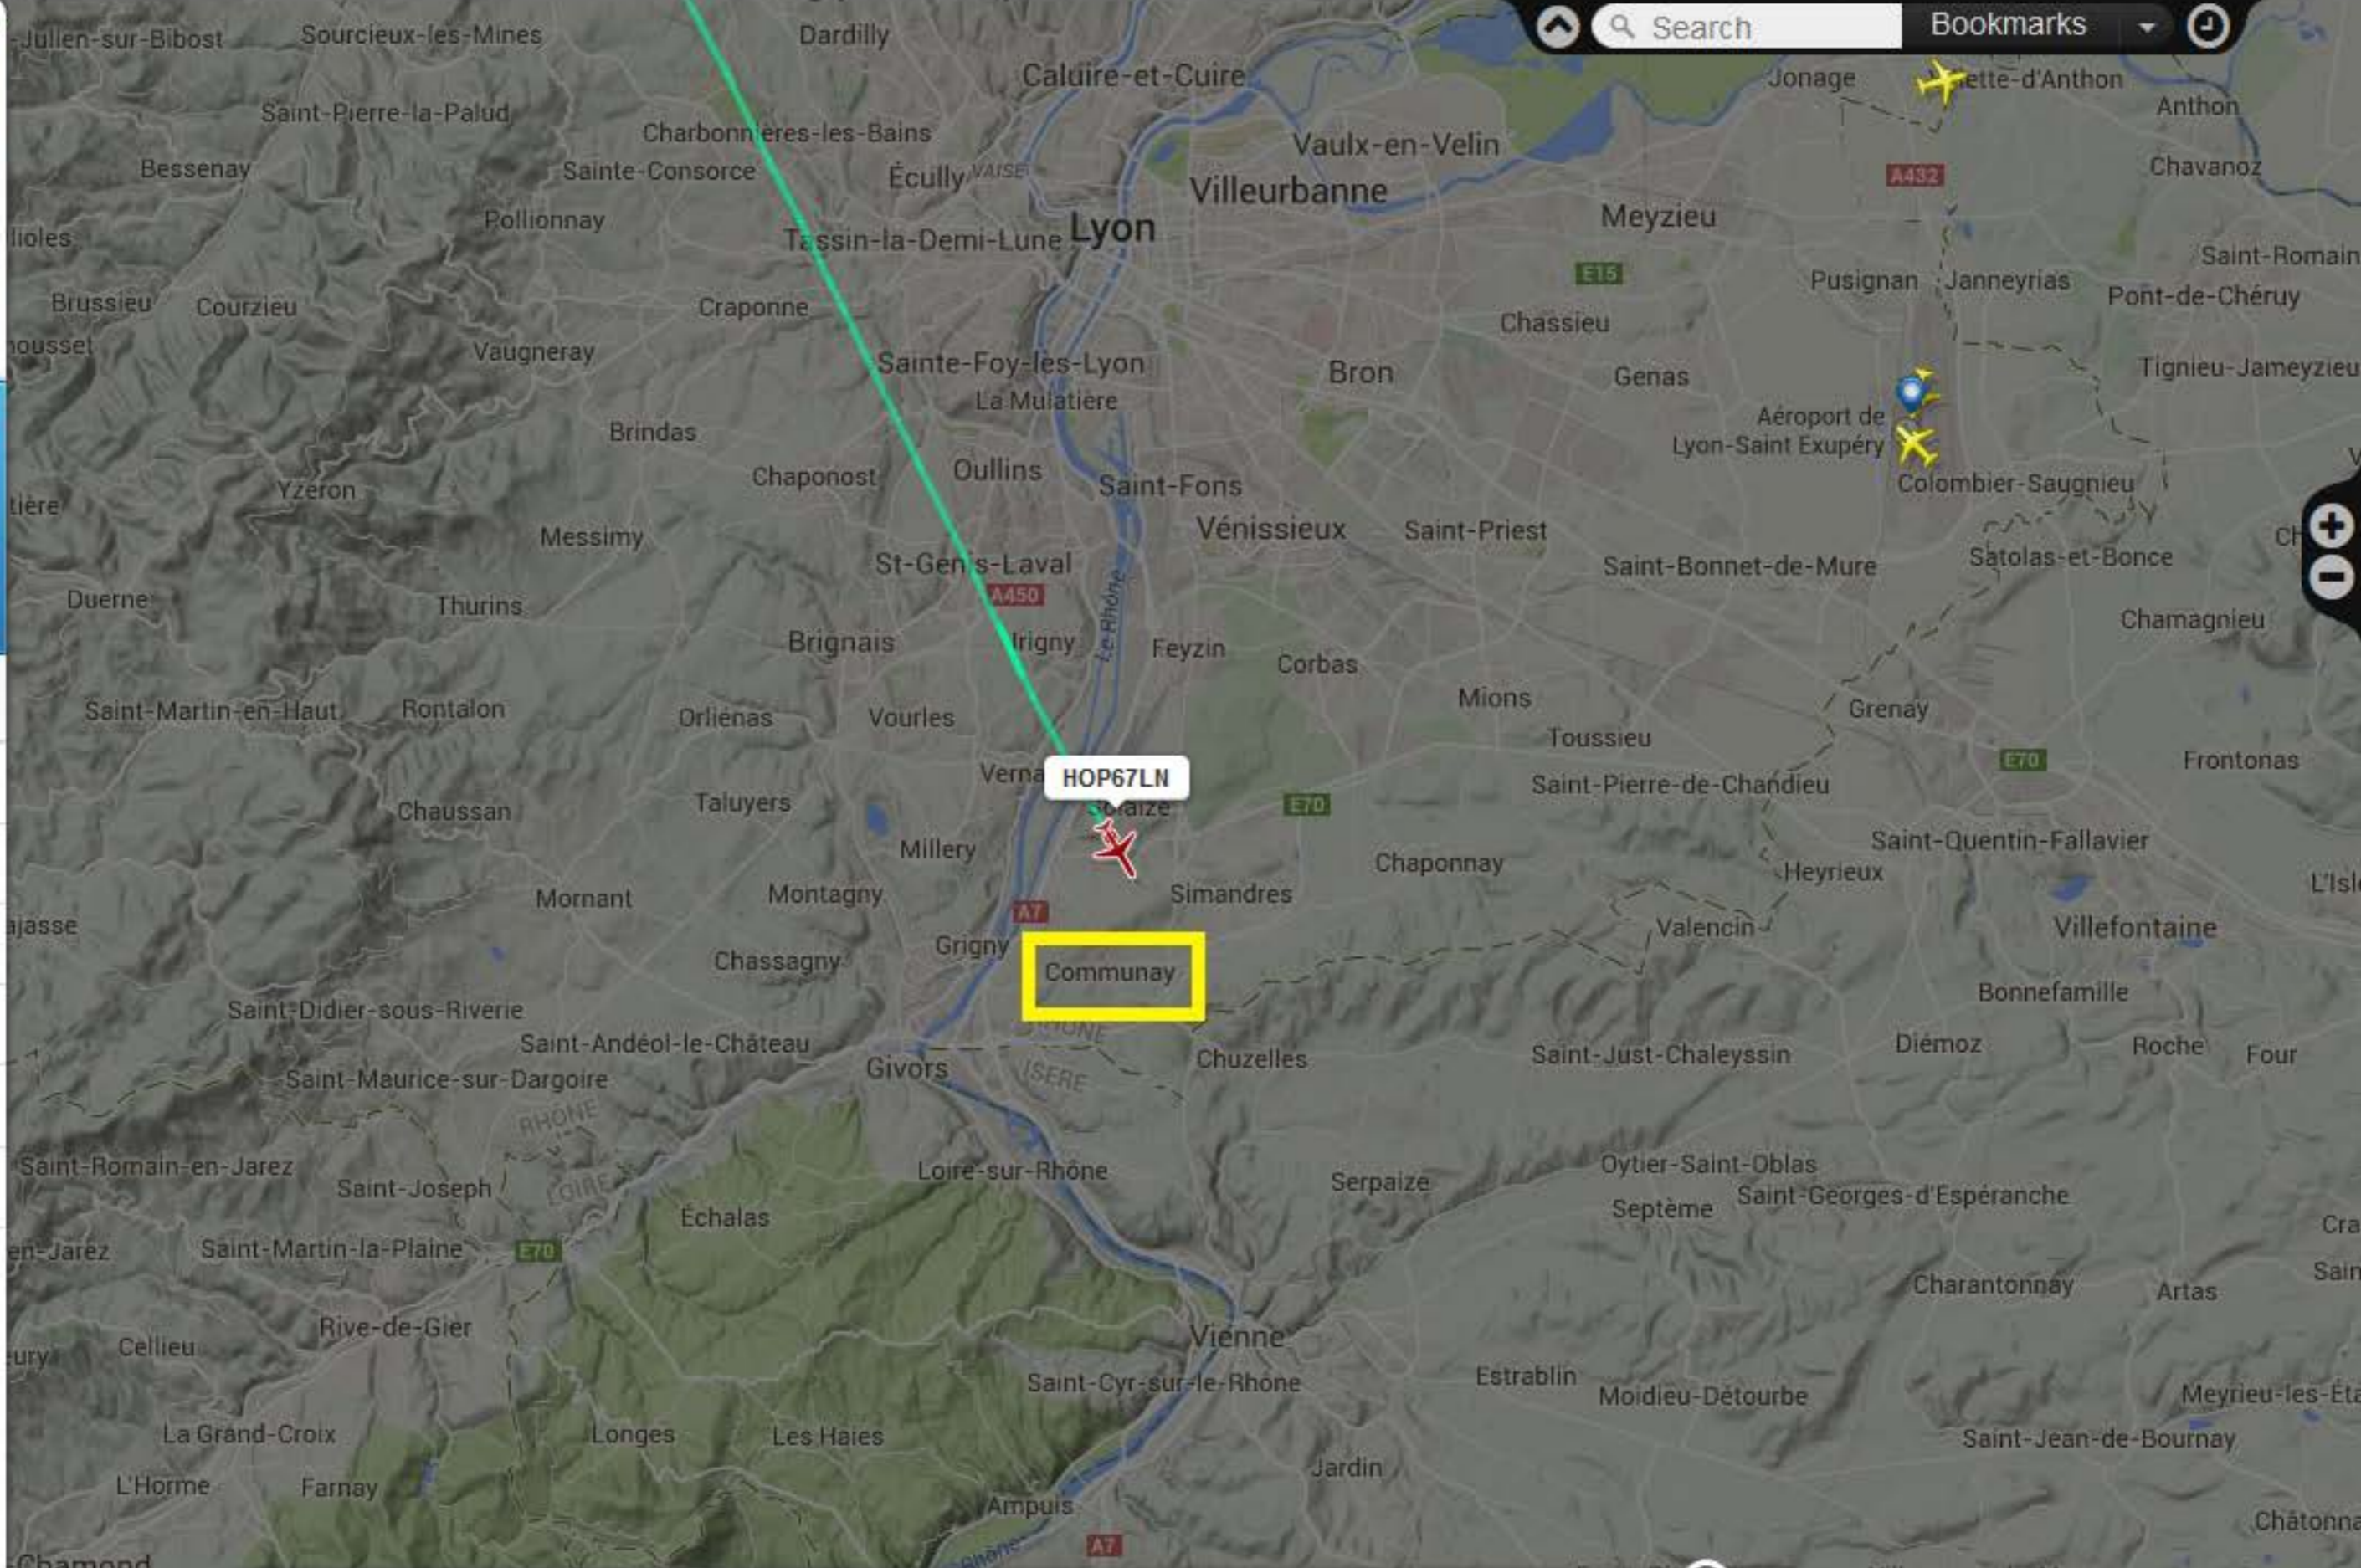

© Ramon J.

A54107 / HOP07AJ
HOP!

NTE → **LYS**
Nantes → Lyon

STD 17:05 CET STA 18:15 CET
ATD 17:15 CET ETA 18:05 CET

Aircraft (E170) Embraer ERJ-170	
Registration (3986E4) F-HBXE	
Altitude 7,159 ft	Vertical Speed -1408 fpm
Speed 283 kt	Track 116°
Latitude 45.6388	Longitude 4.7238
Radar T-MLAT	Squawk 0435

© Andreas van den Berg

A54167 / HOP67LN
HOP!

CFE → **LYS**
Clermont-Ferrand Lyon

STD 18:30 CET STA 19:10 CET
ATD 18:40 CET ETA 19:10 CET

3D

Aircraft (E145)
Embraer ERJ-145MP

Registration (395024)
F-GUBE

Altitude **7,935 ft** Vertical Speed **0 fpm**

Speed **263 kt** Track **151°**

Latitude **45.6305** Longitude **4.8366**

Radar **T-MLAT** Squawk **1000**

Speed: 12x 2015-01-20 17:57

14:00 15:00 16:00 17:00 18:00

Sat 10 Jan 2015