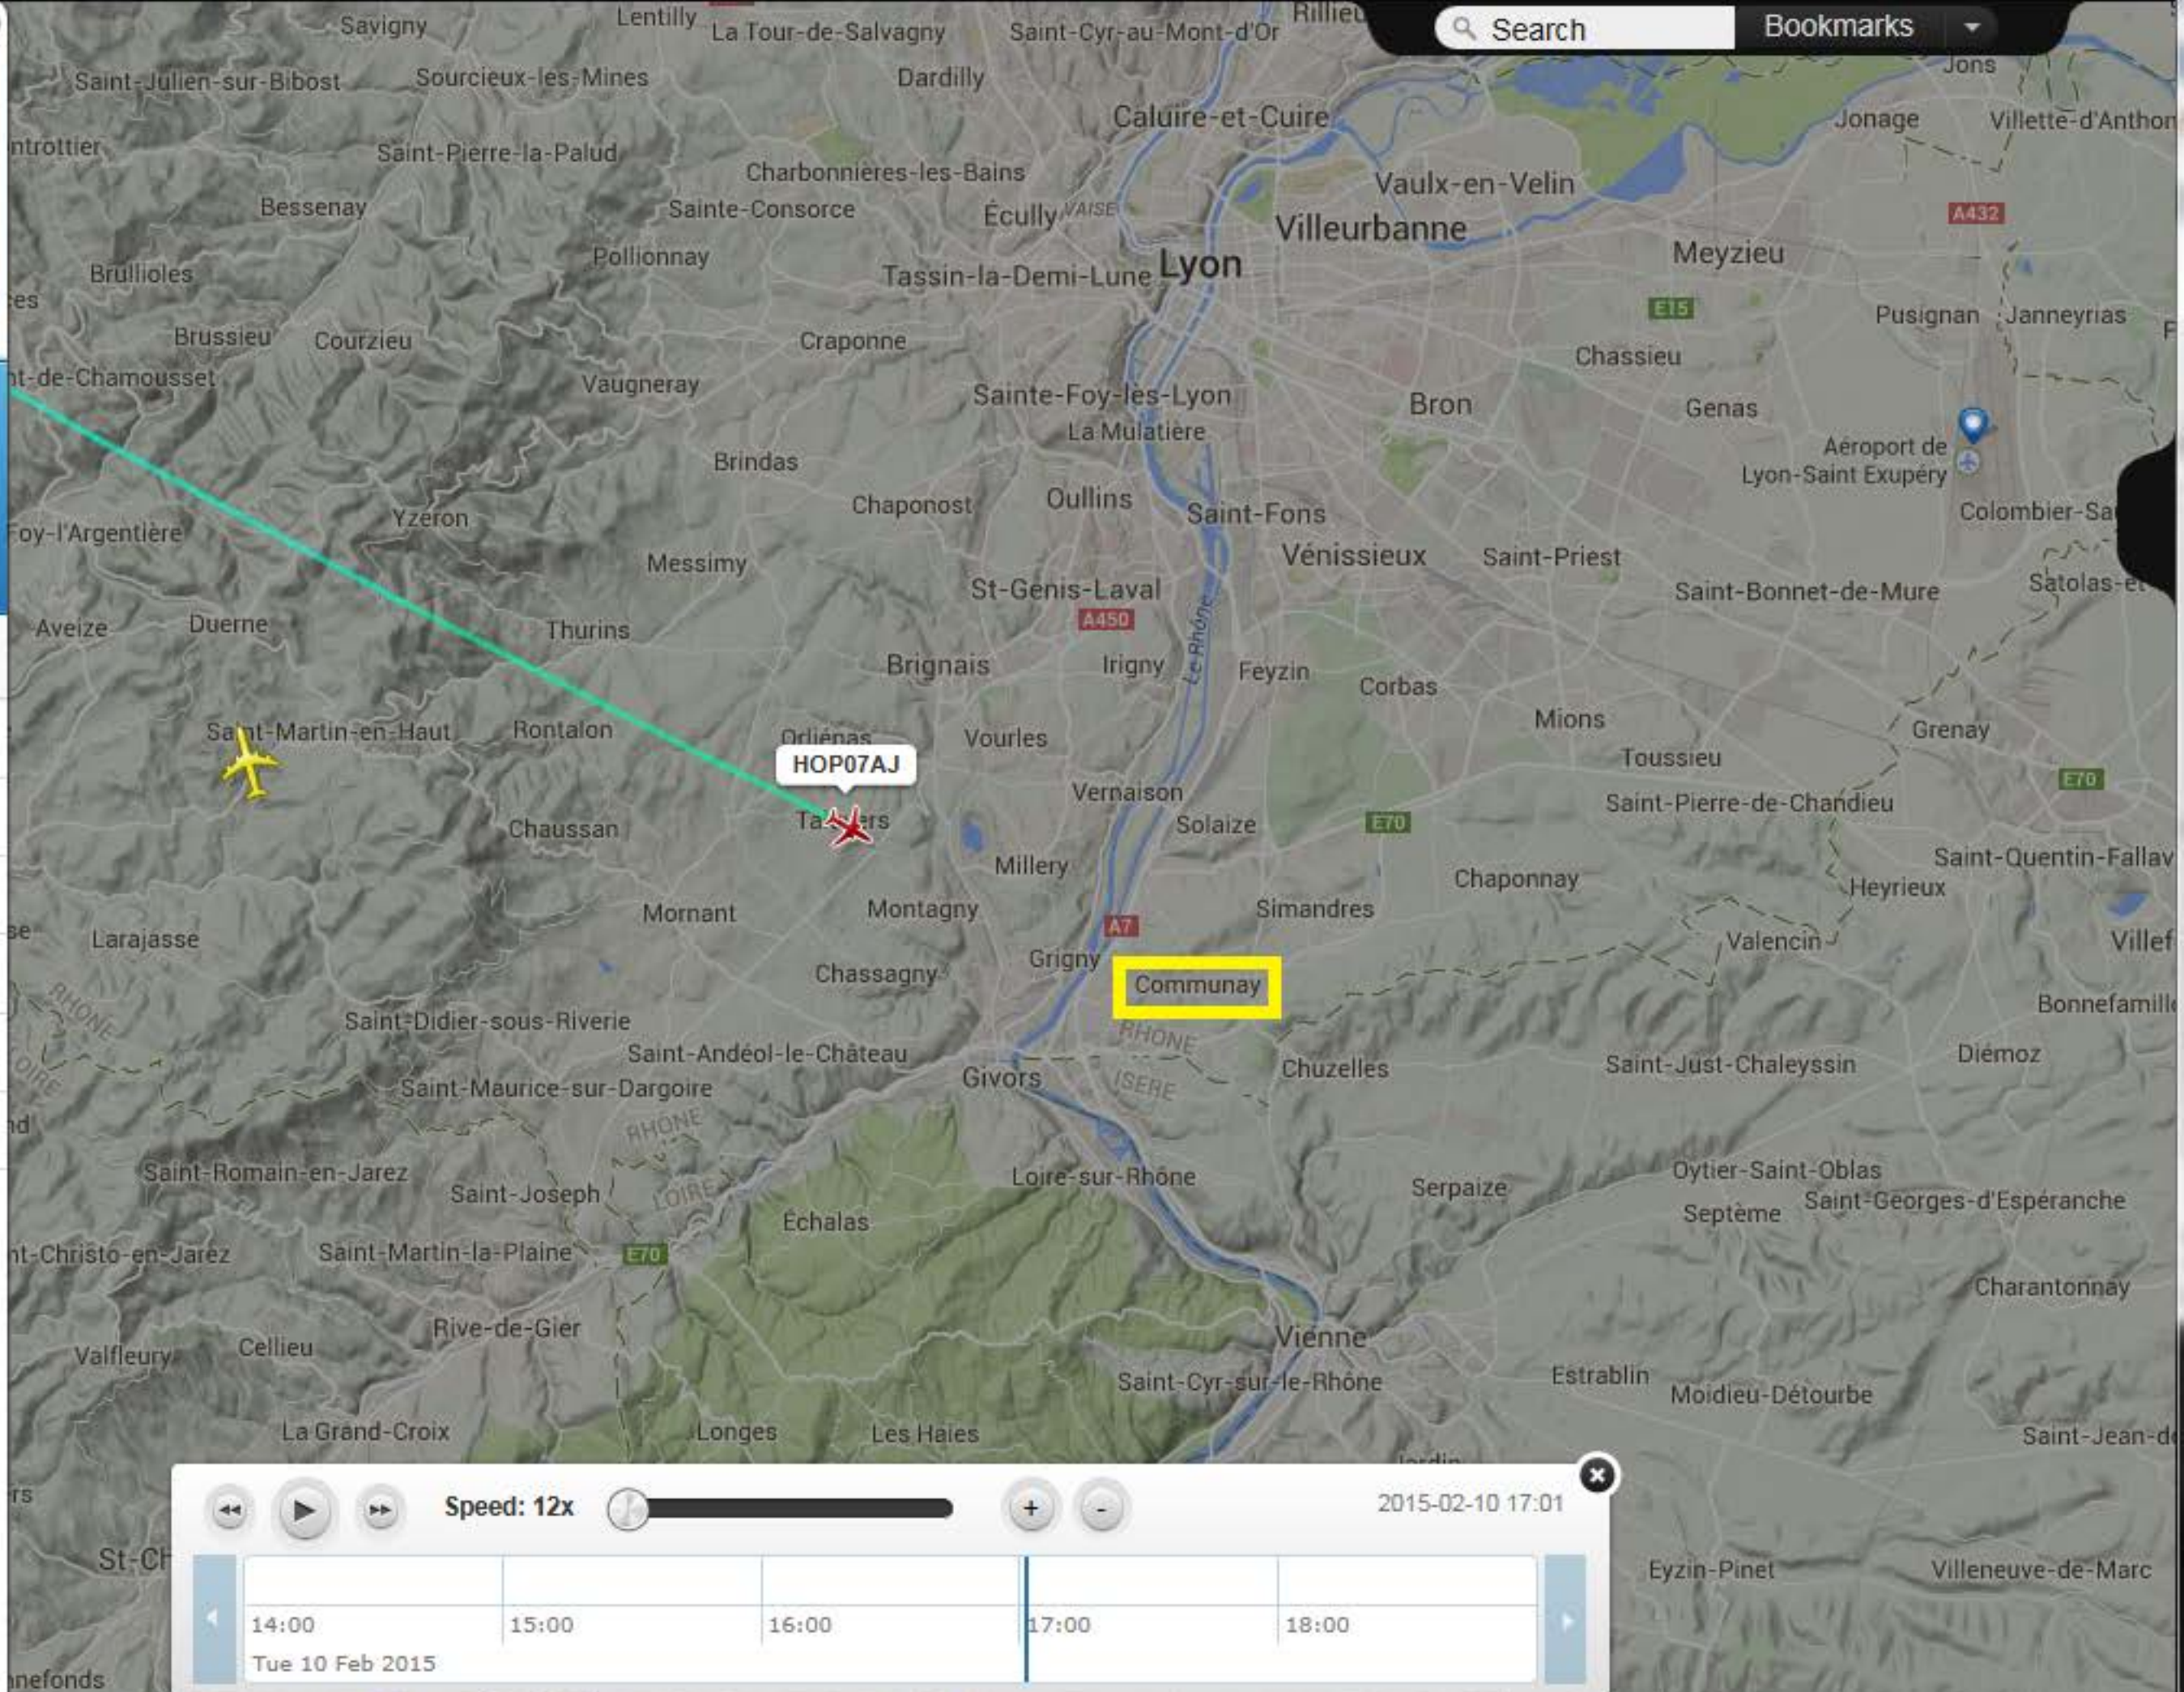

© Ramon J.

A54107 / HOP07AJ
HOP!

NTE → **LYS**
Nantes → Lyon

STD 17:05 CET STA 18:15 CET
ATD 17:15 CET ETA 18:05 CET

Aircraft (E170) Embraer ERJ-170	
Registration (3986E4) F-HBXE	
Altitude 7,159 ft	Vertical Speed -1408 fpm
Speed 283 kt	Track 116°
Latitude 45.6388	Longitude 4.7238
Radar T-MLAT	Squawk 0435

© Andreas van den Berg

A54167 / HOP67LN
HOP!

CFE → **LYS**
Clermont-Ferrand Lyon

STD 18:30 CET STA 19:10 CET
ATD 18:40 CET ETA 19:10 CET

3D

Aircraft (E145)
Embraer ERJ-145MP

Registration (395024)
F-GUBE

Altitude **7,935 ft** Vertical Speed **0 fpm**

Speed **263 kt** Track **151°**

Latitude **45.6305** Longitude **4.8366**

Radar **T-MLAT** Squawk **1000**

Speed: 12x 2015-01-20 17:57

14:00 15:00 16:00 17:00 18:00

Sat 10 Jan 2015