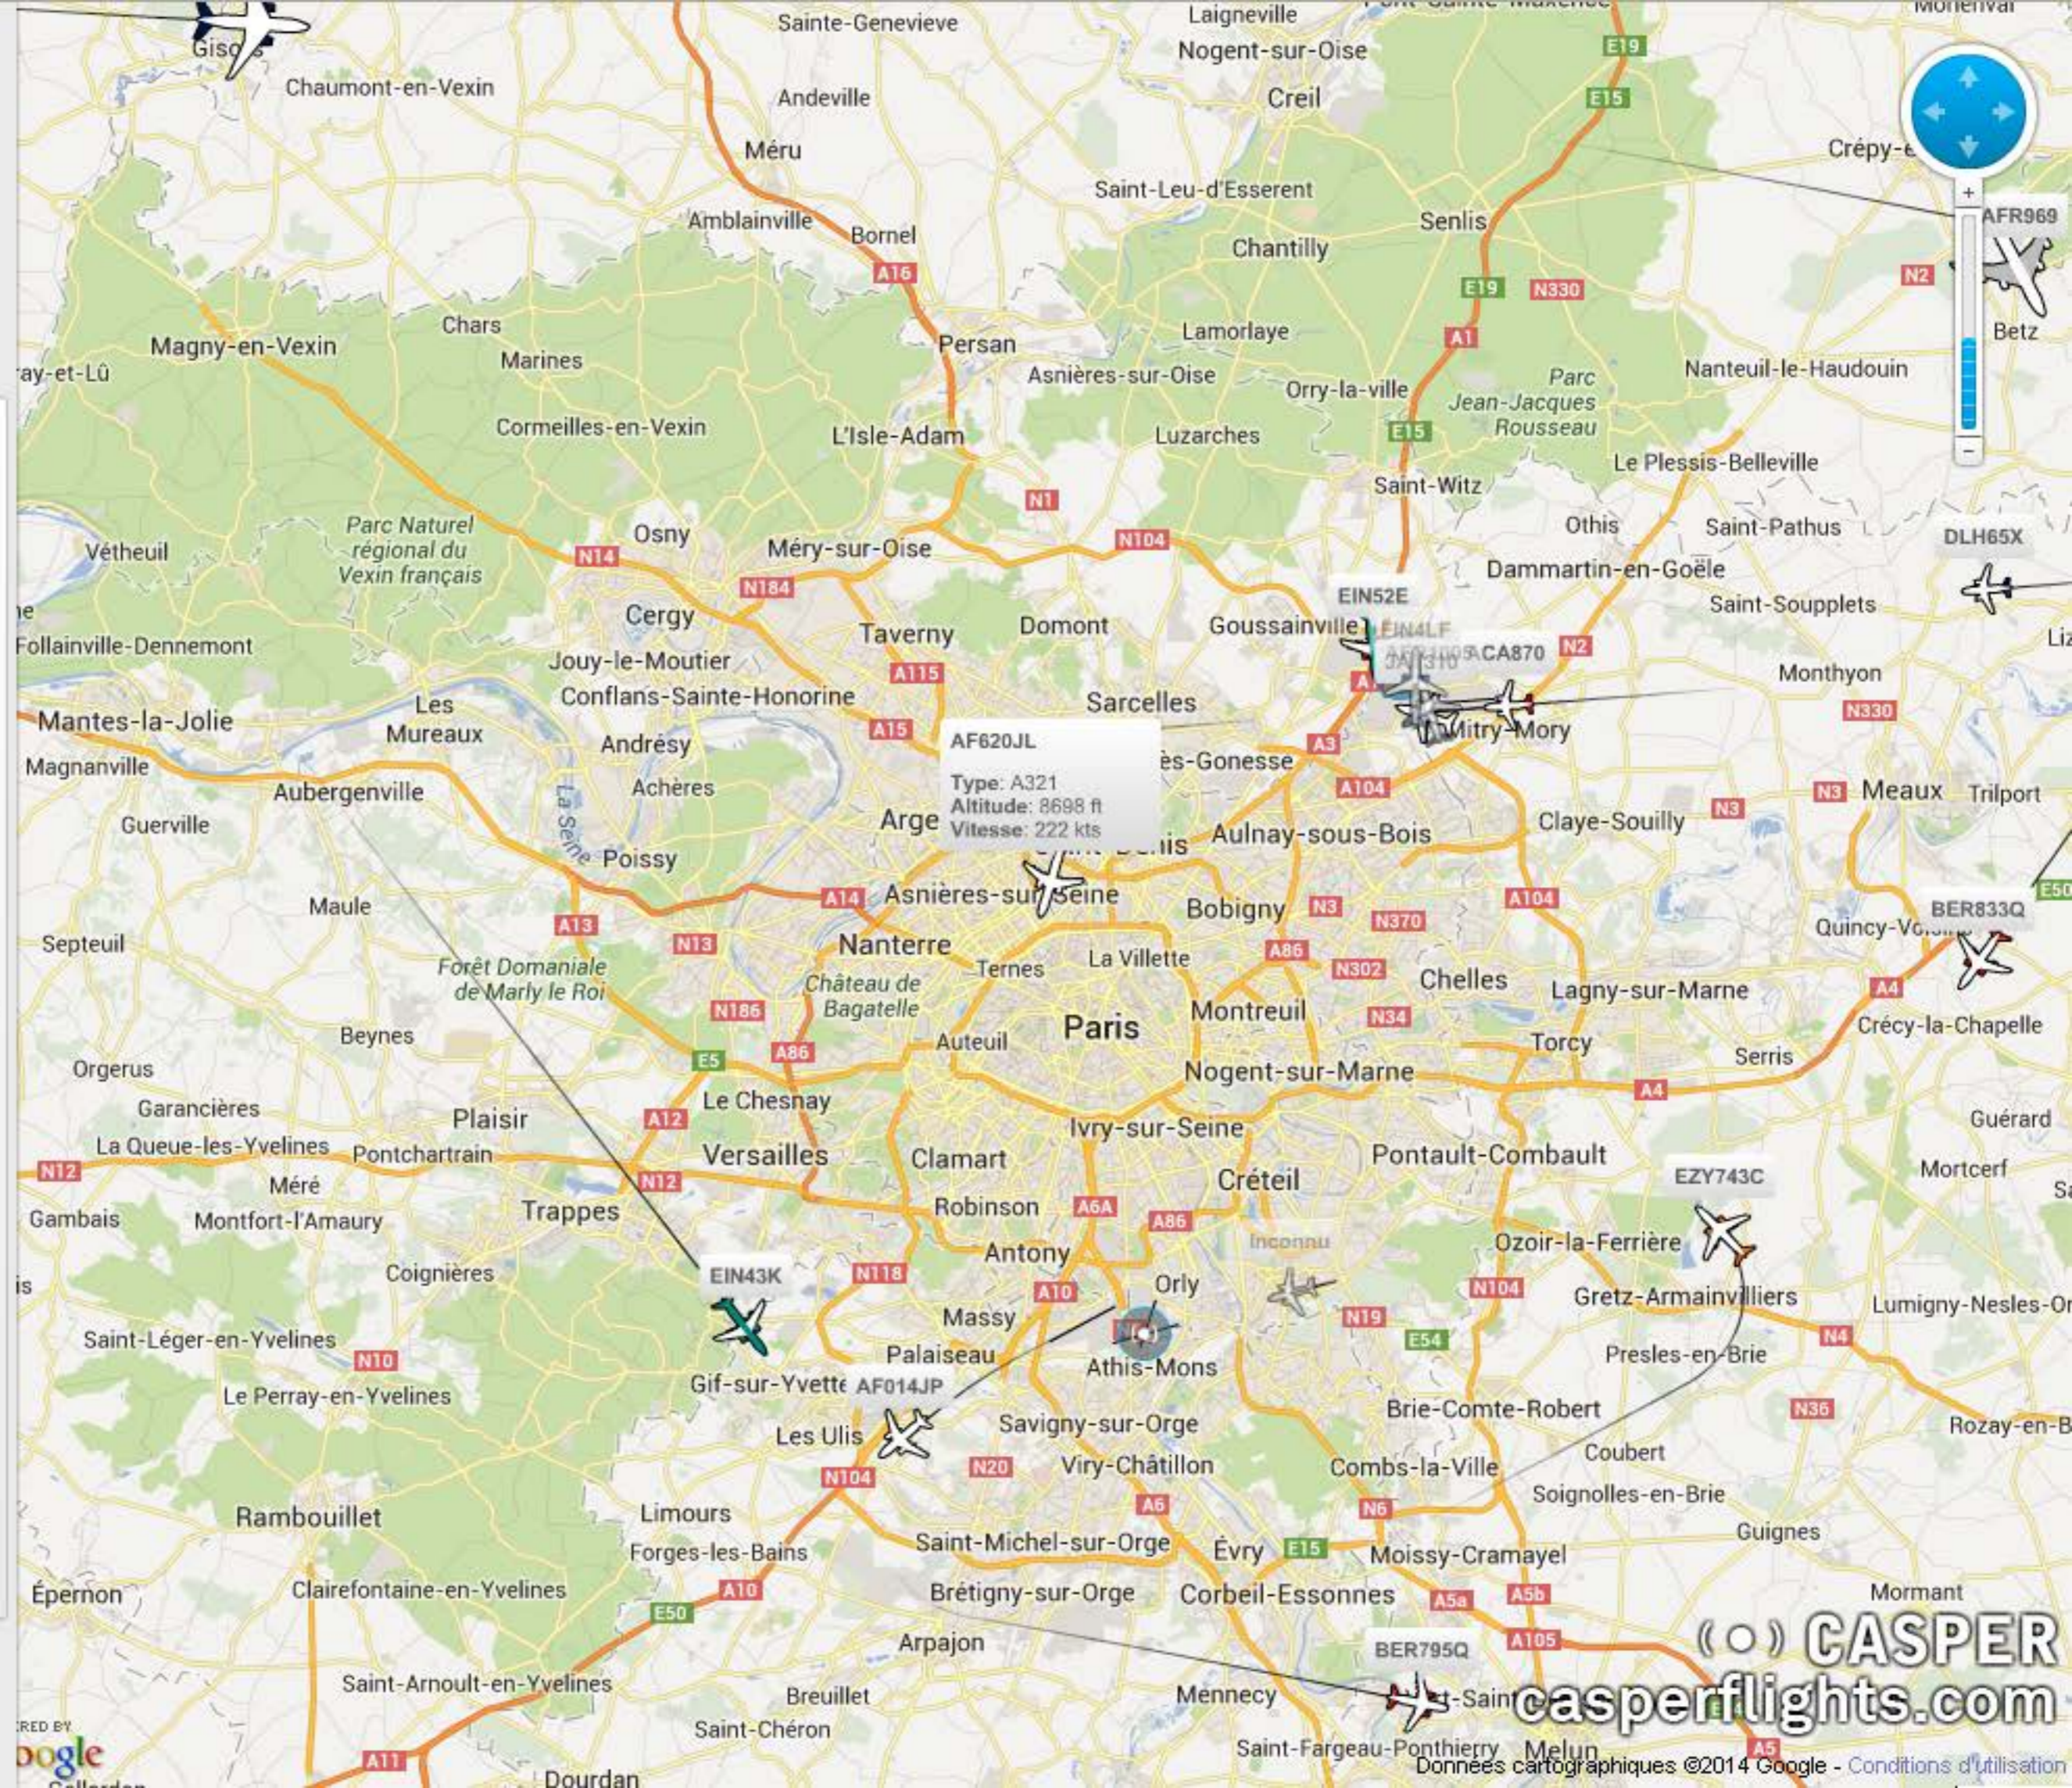

Trouver un emplacement

Entrez votre emplacement

Aéroport

Metz-Nancy-Lorraine Airport

En approche 0 0 Au départ

Search

Search

display highlight

- SDM243
- SXD4697
- RYR136E
- SBI169
- AAL104

Informations de vol

AF620JL A321

CASPER casperflights.com

Données cartographiques ©2014 Google - Conditions d'utilisation