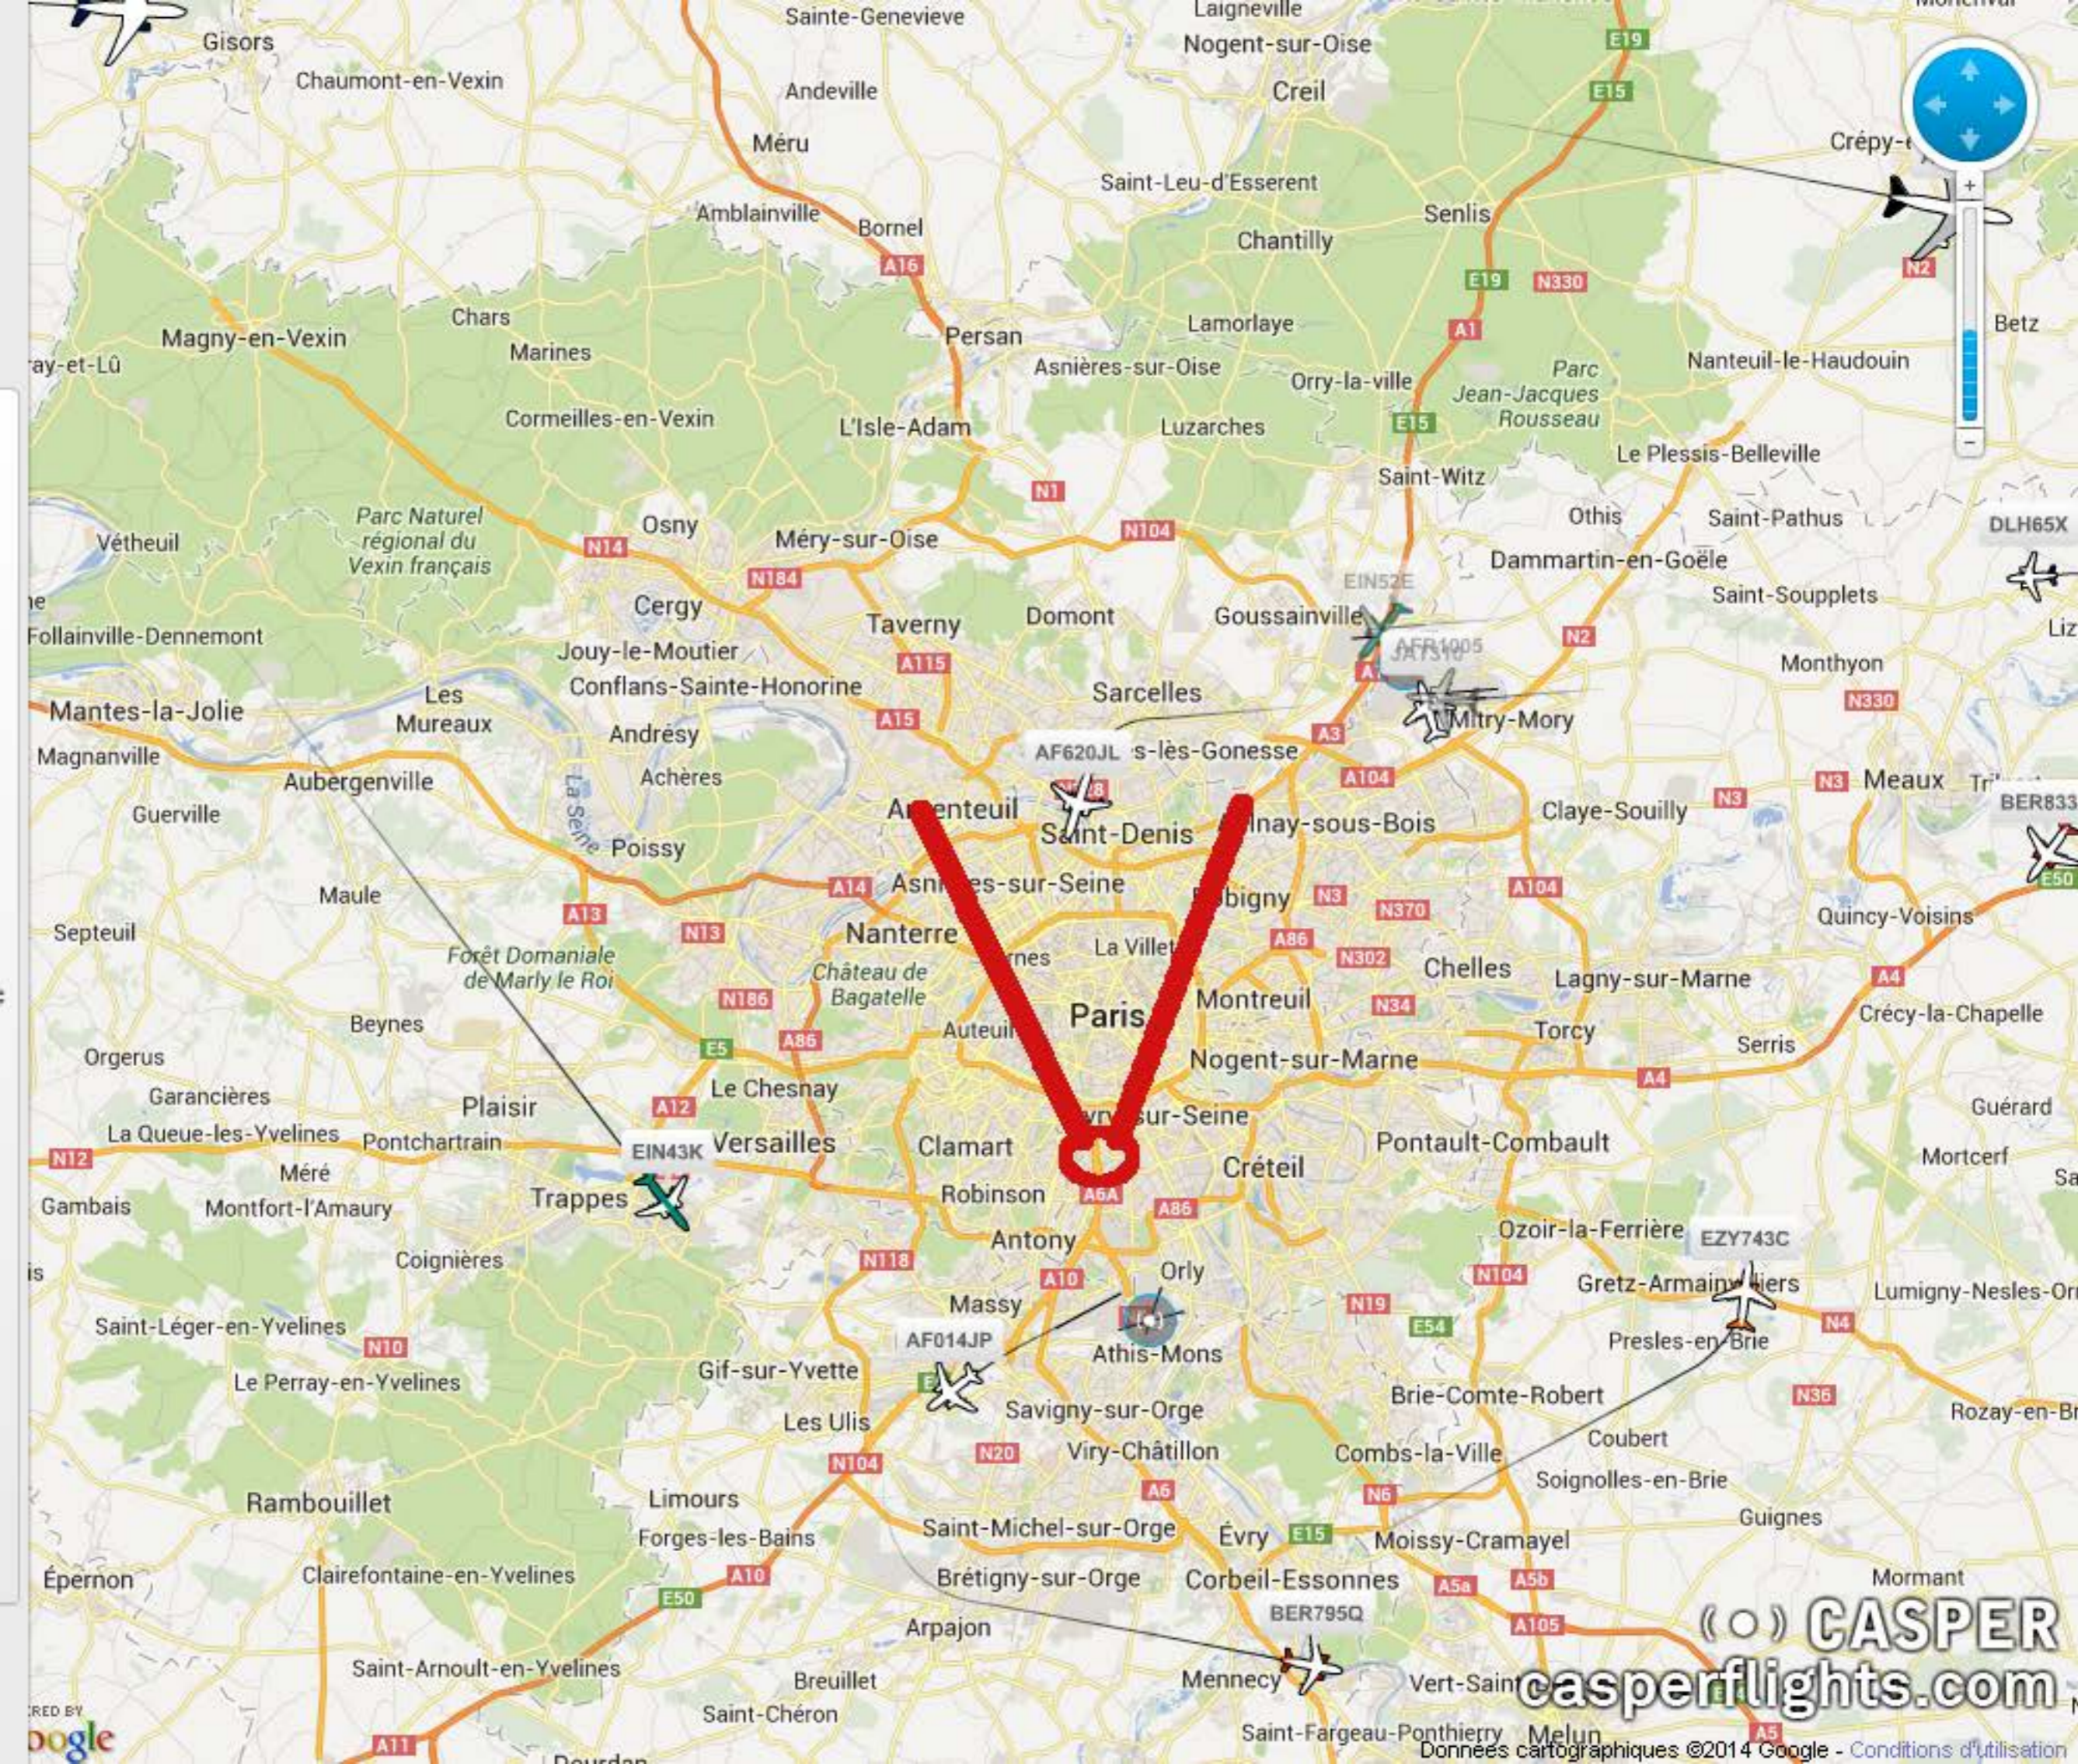

Direct Revoir

Jeu 9 Jan 2014 09:37:40

12° NUAGEUX Paris, France 16 kts

Général Paramètres Plus d'infos

Trouver un emplacement

Entrez votre emplacement

Aéroport

Metz-Nancy-Lorraine Airport

En approche 0 0 Au départ

Search

Search

display highlight

- FIN6PK
- BLX715
- @@@@@@@@
- BER532R
- EIN570

Informations de vol

Passez votre souris au-dessus d'un vol pour obtenir plus d'informations

CASPER casperflights.com

GOOGLE

Données cartographiques ©2014 Google - Conditions d'utilisation