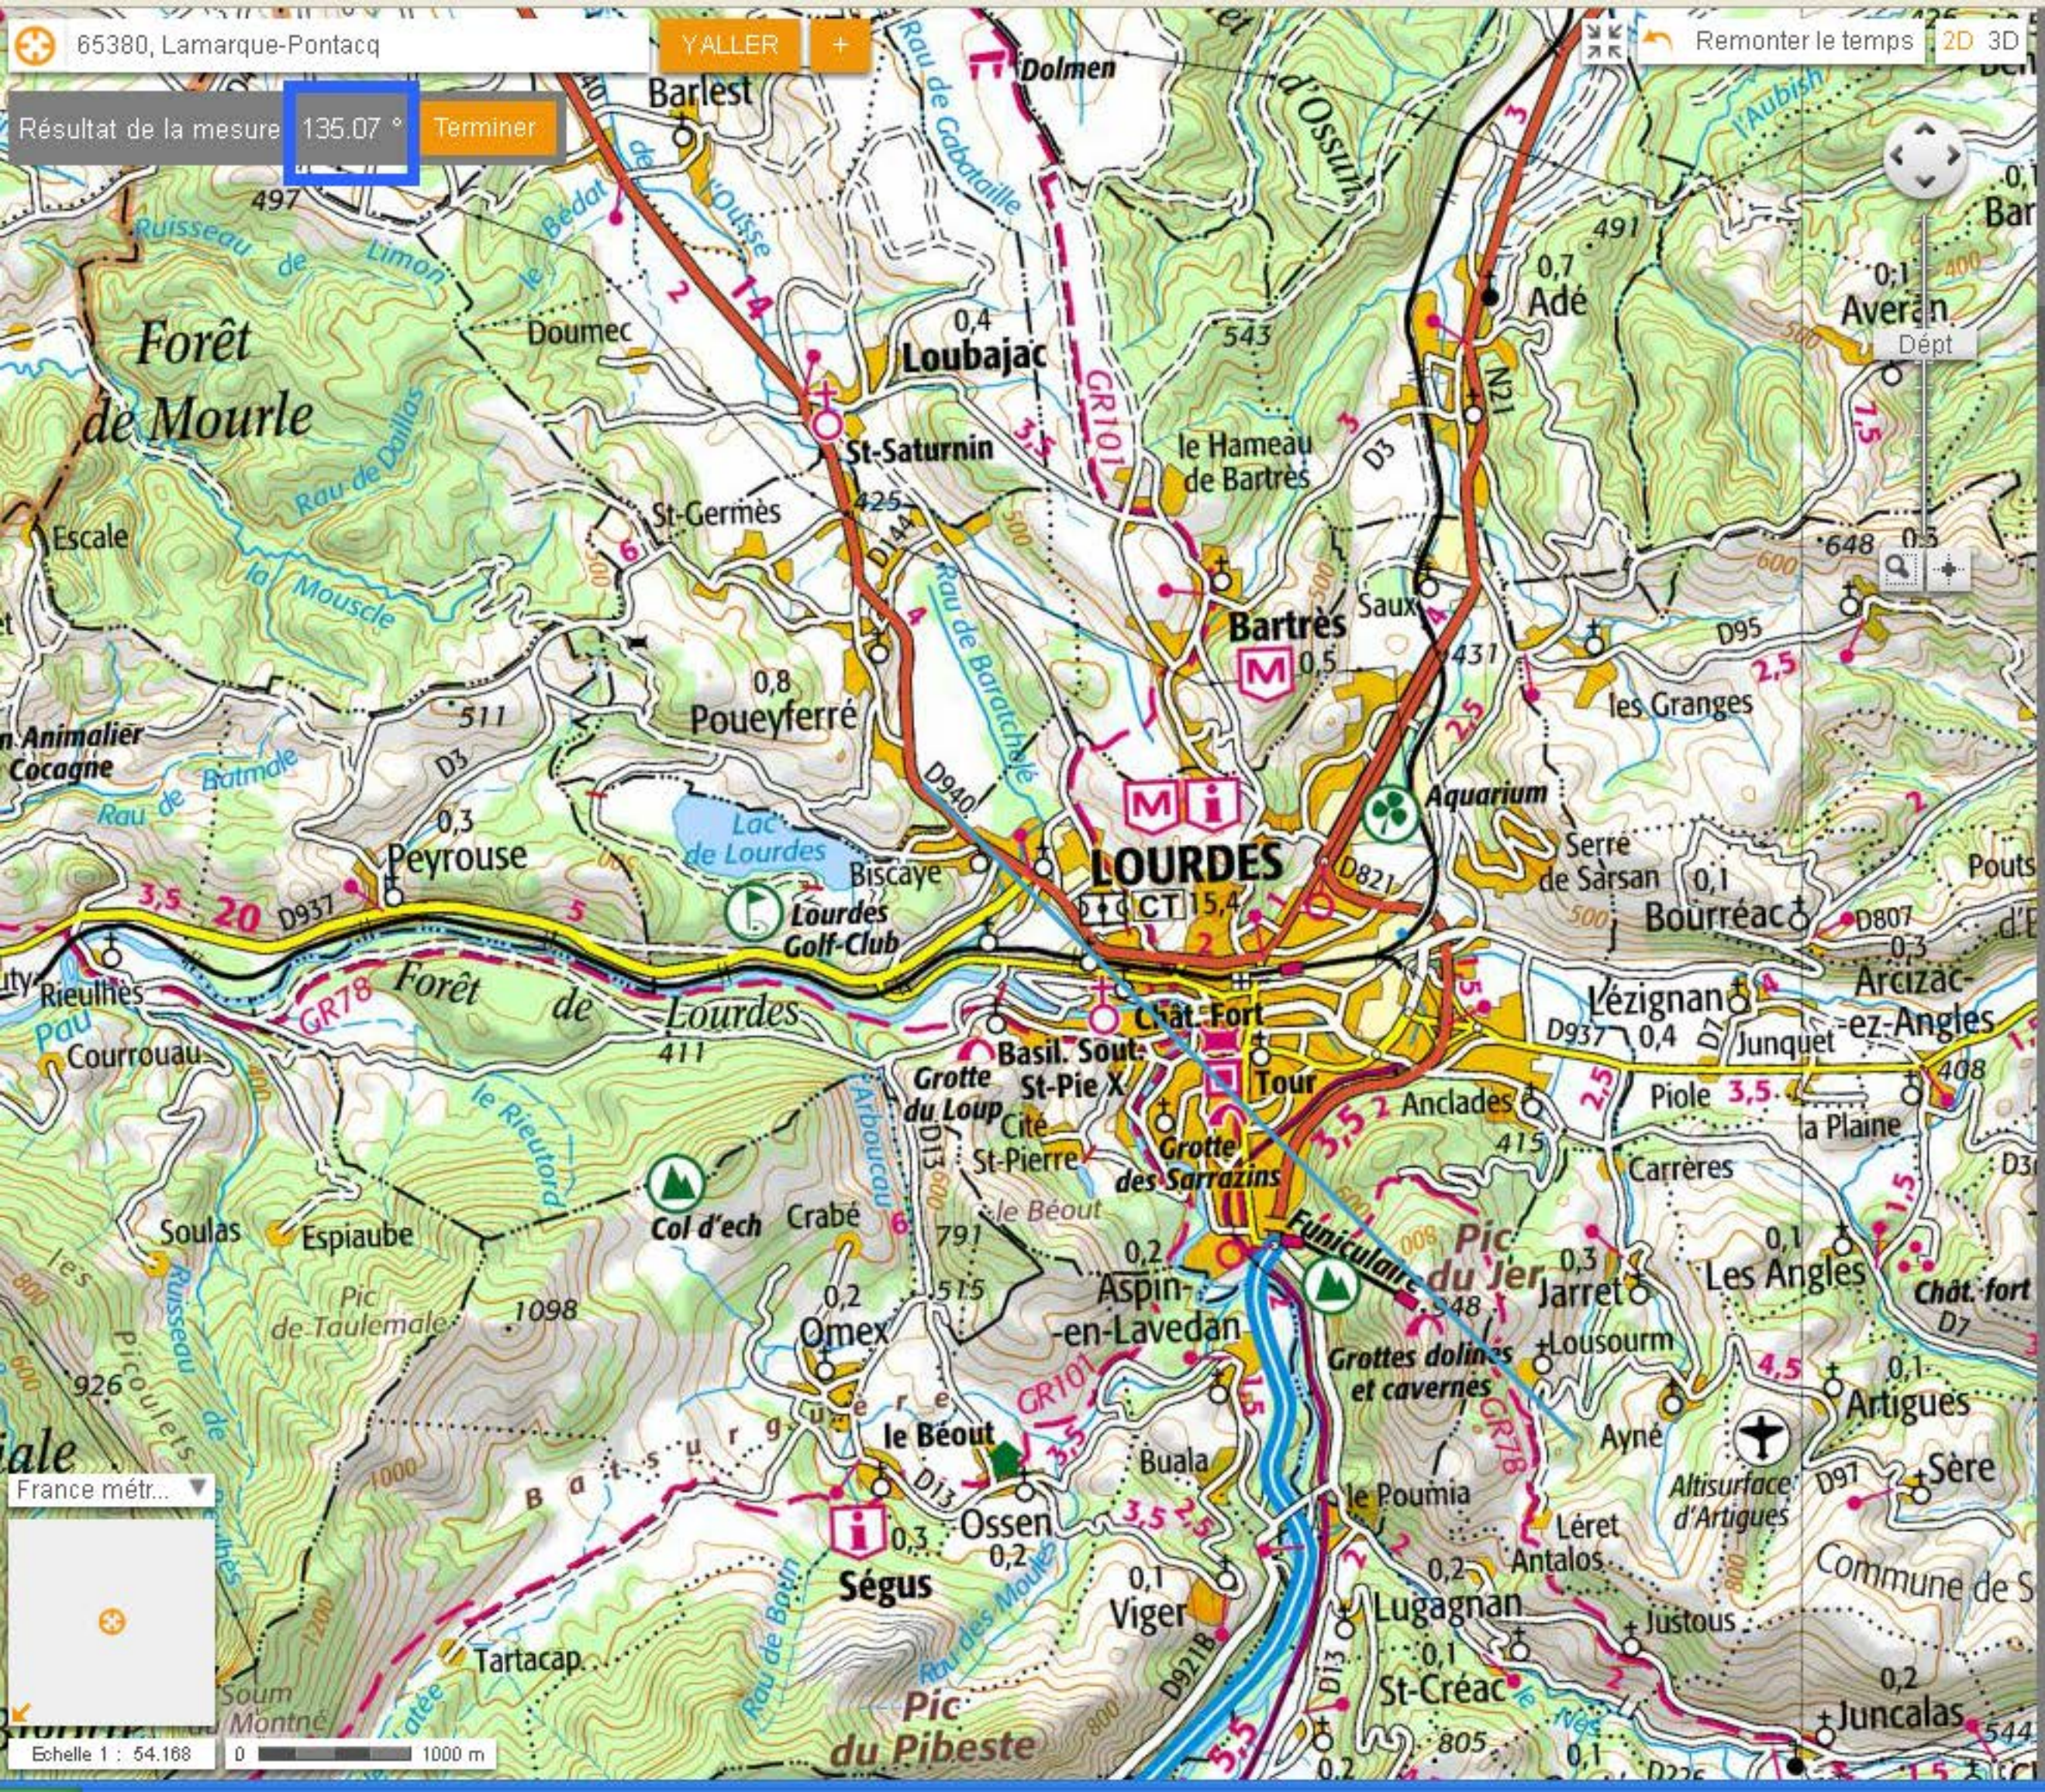

Résultat de la mesure 143.74 ° Terminer

Direction d'observation

Forêt de Mourle

LOURDES

65380, Lamarque-Pontacq

Y ALLER +

Remonter le temps 2D 3D

Résultat de la mesure 135.07 ° Terminer

Forêt de Mourle

LOURDES

France métr...

Echelle 1 : 54.168 0 1000 m