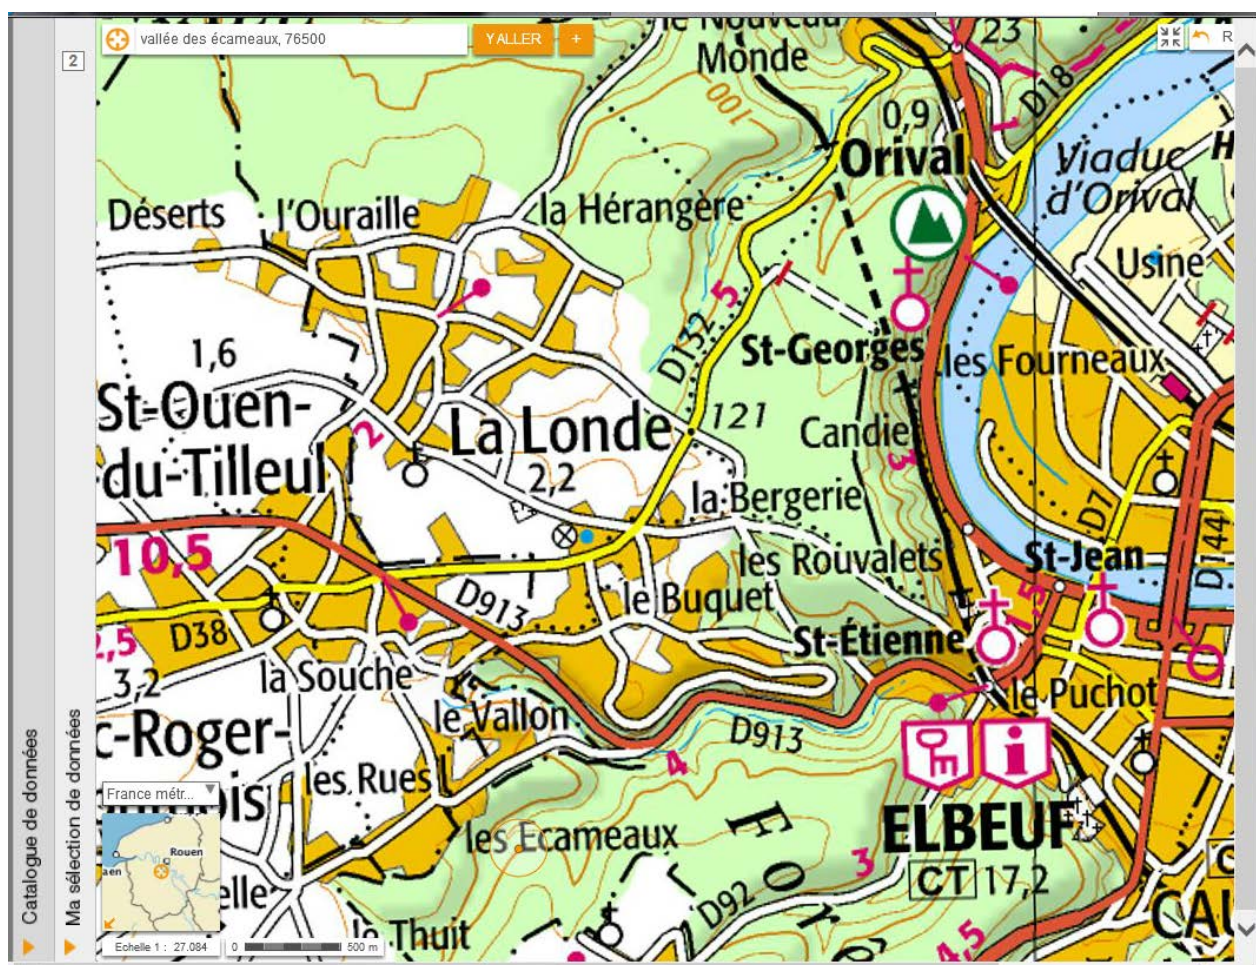

LONDE (LA) (76) 08.04.1956 Carte de situation

Le premier groupe de témoins se situe à LA LONDE (76), le second groupe se situe à ELBEUF (76).