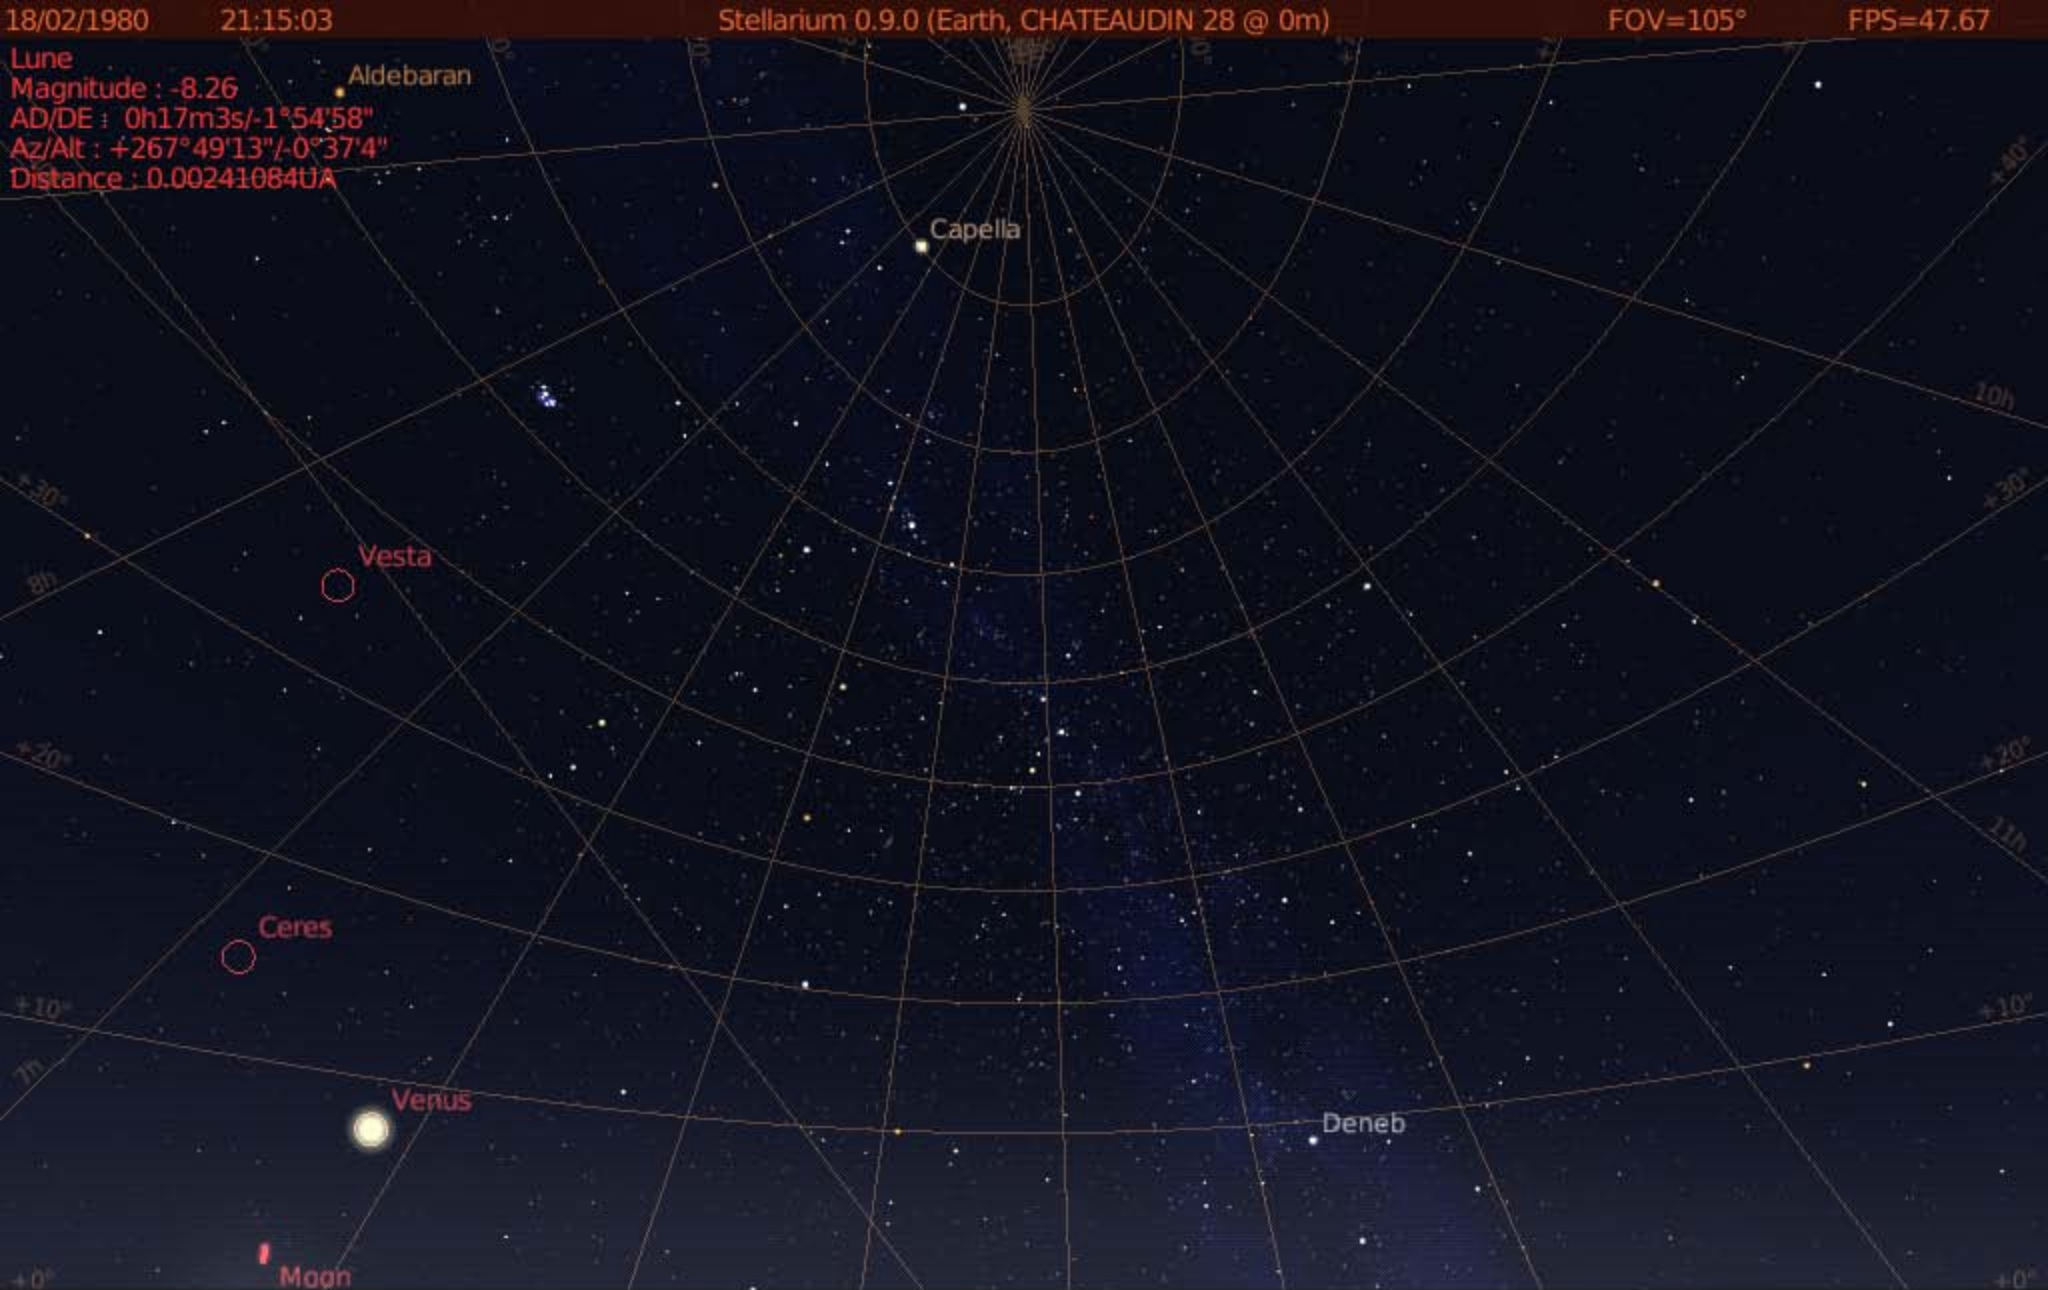

Lune  
 Magnitude : -8.26  
 AD/DE : 0h17m3s/-1°54'58"  
 Az/Alt : +267°49'13"/-0°37'4"  
 Distance : 0.00241064UA

Ralentir le temps [J]

Vénus  
Magnitude : -4.01  
AD/DE : 0h38m38s/+4° 5'27"  
Az/Alt : +267°50'15"/+7°26'28"  
Distance : 1.05493621UA

Vénus  
 Magnitude : -4.01  
 AD/DE : 0h38m38s/+4° 5'28"  
 Az/Alt : +267°51'41"/+7°25'11"  
 Distance : 1.05493563UA

Points cardinaux [Q]