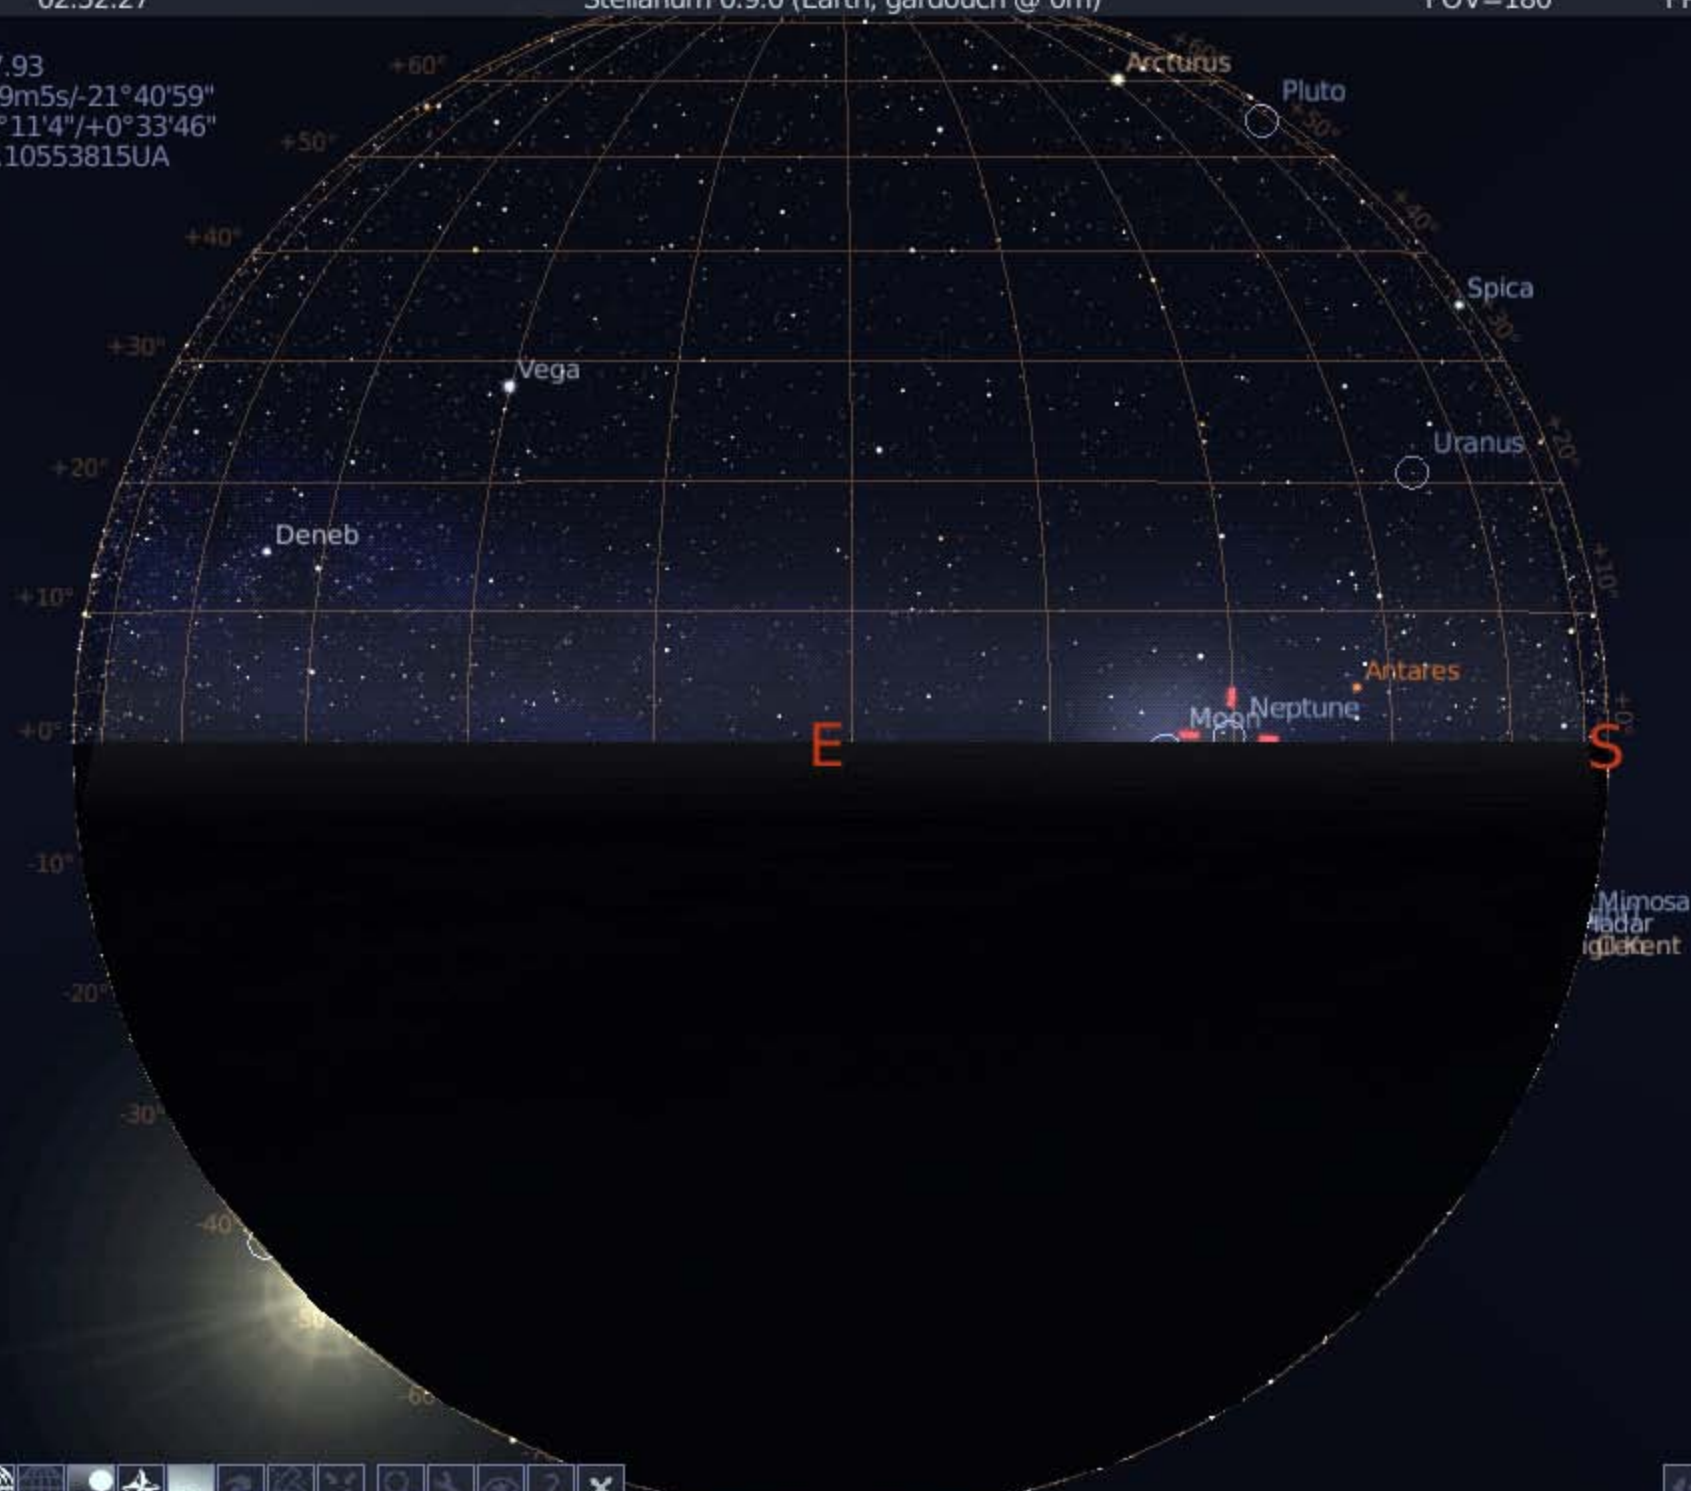

Neptune  
Magnitude : 7.93  
AD/DE : 17h19m5s/-21°40'59"  
Az/Alt : +121°11'4"/+0°33'46"  
Distance : 30.10553815UA

Antares (2 Sco)  
 HP 80763  
 Magnitude : 1.05 B-V: 2.90  
 J2000 AD/DE : 16h29m24.5s/-26° 25'54.5"  
 Equ of date AD/DE : 16h28m8s/-26°23'13"  
 Az/Alt : +133°11'14"/+4°17'42"  
 Parallax: 0.00540  
 Distance : 603.99 années-lumière  
 Type spectral : M1Ib\_+\_B2.5V

Lune  
Magnitude : -11.22  
AD/DE : 17h38m37s/-18°46'38"  
Az/Alt : +115°55'37"/-0°21'1"  
Distance : 0.00251766UA