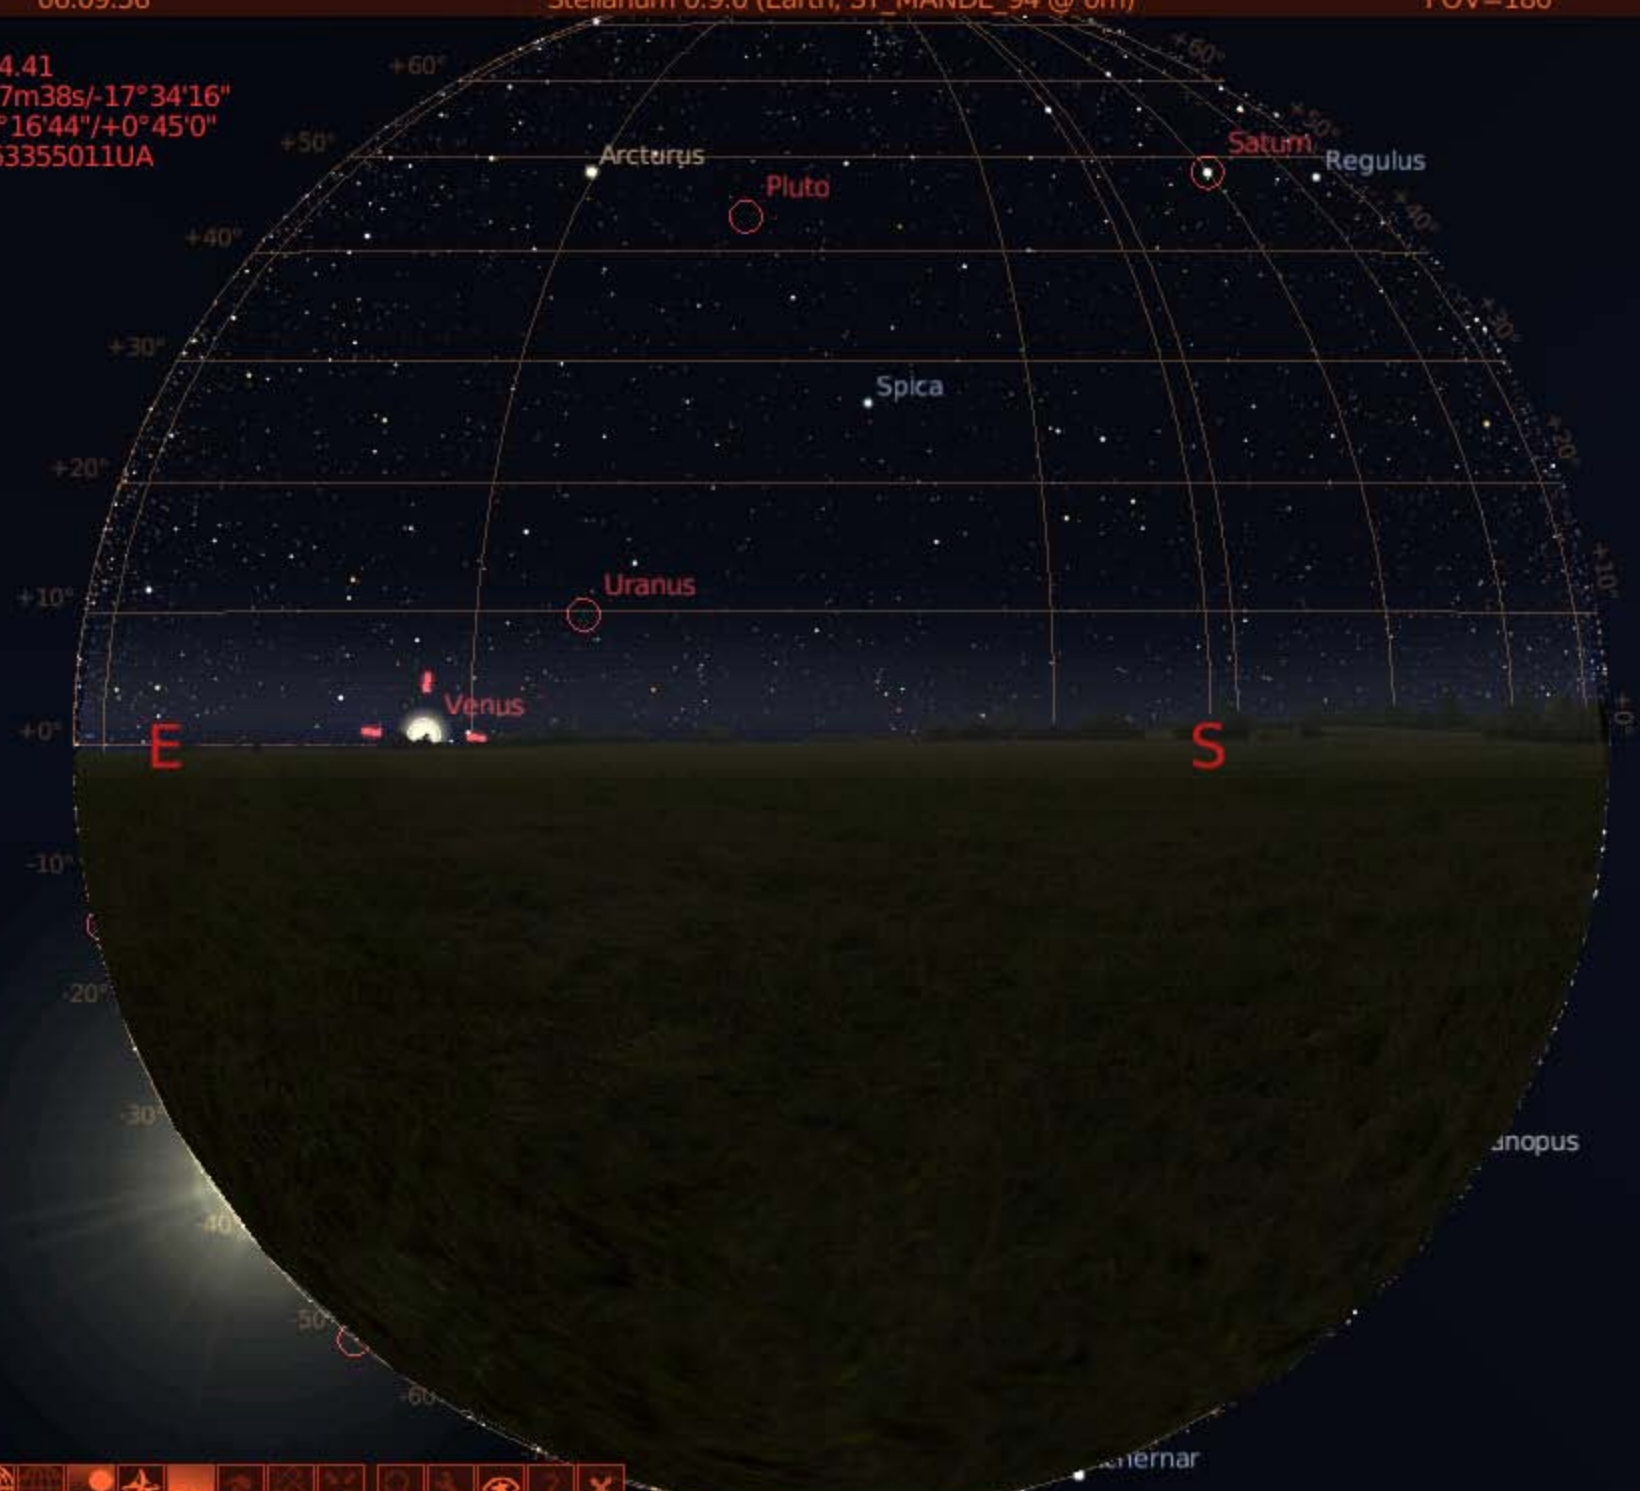

Vénus  
Magnitude : -4.41  
AD/DE : 16h17m38s/-17°34'16"  
Az/Alt : +118°16'44"/+0°45'0"  
Distance : 0.63355011UA

Vénus  
Magnitude : -4.41  
AD/DE : 16h17m43s/-17°34'31"  
Az/Alt : +124°17'5"/+5° 7'30"  
Distance : 0.63371166UA

Vitesse temps réel [K]

Vénus  
Magnitude : -4.41  
AD/DE : 16h18m2s/-17°35'25"  
Az/Alt : +148°52'27"/+18° 3'24"  
Distance : 0.63430858UA

E

S