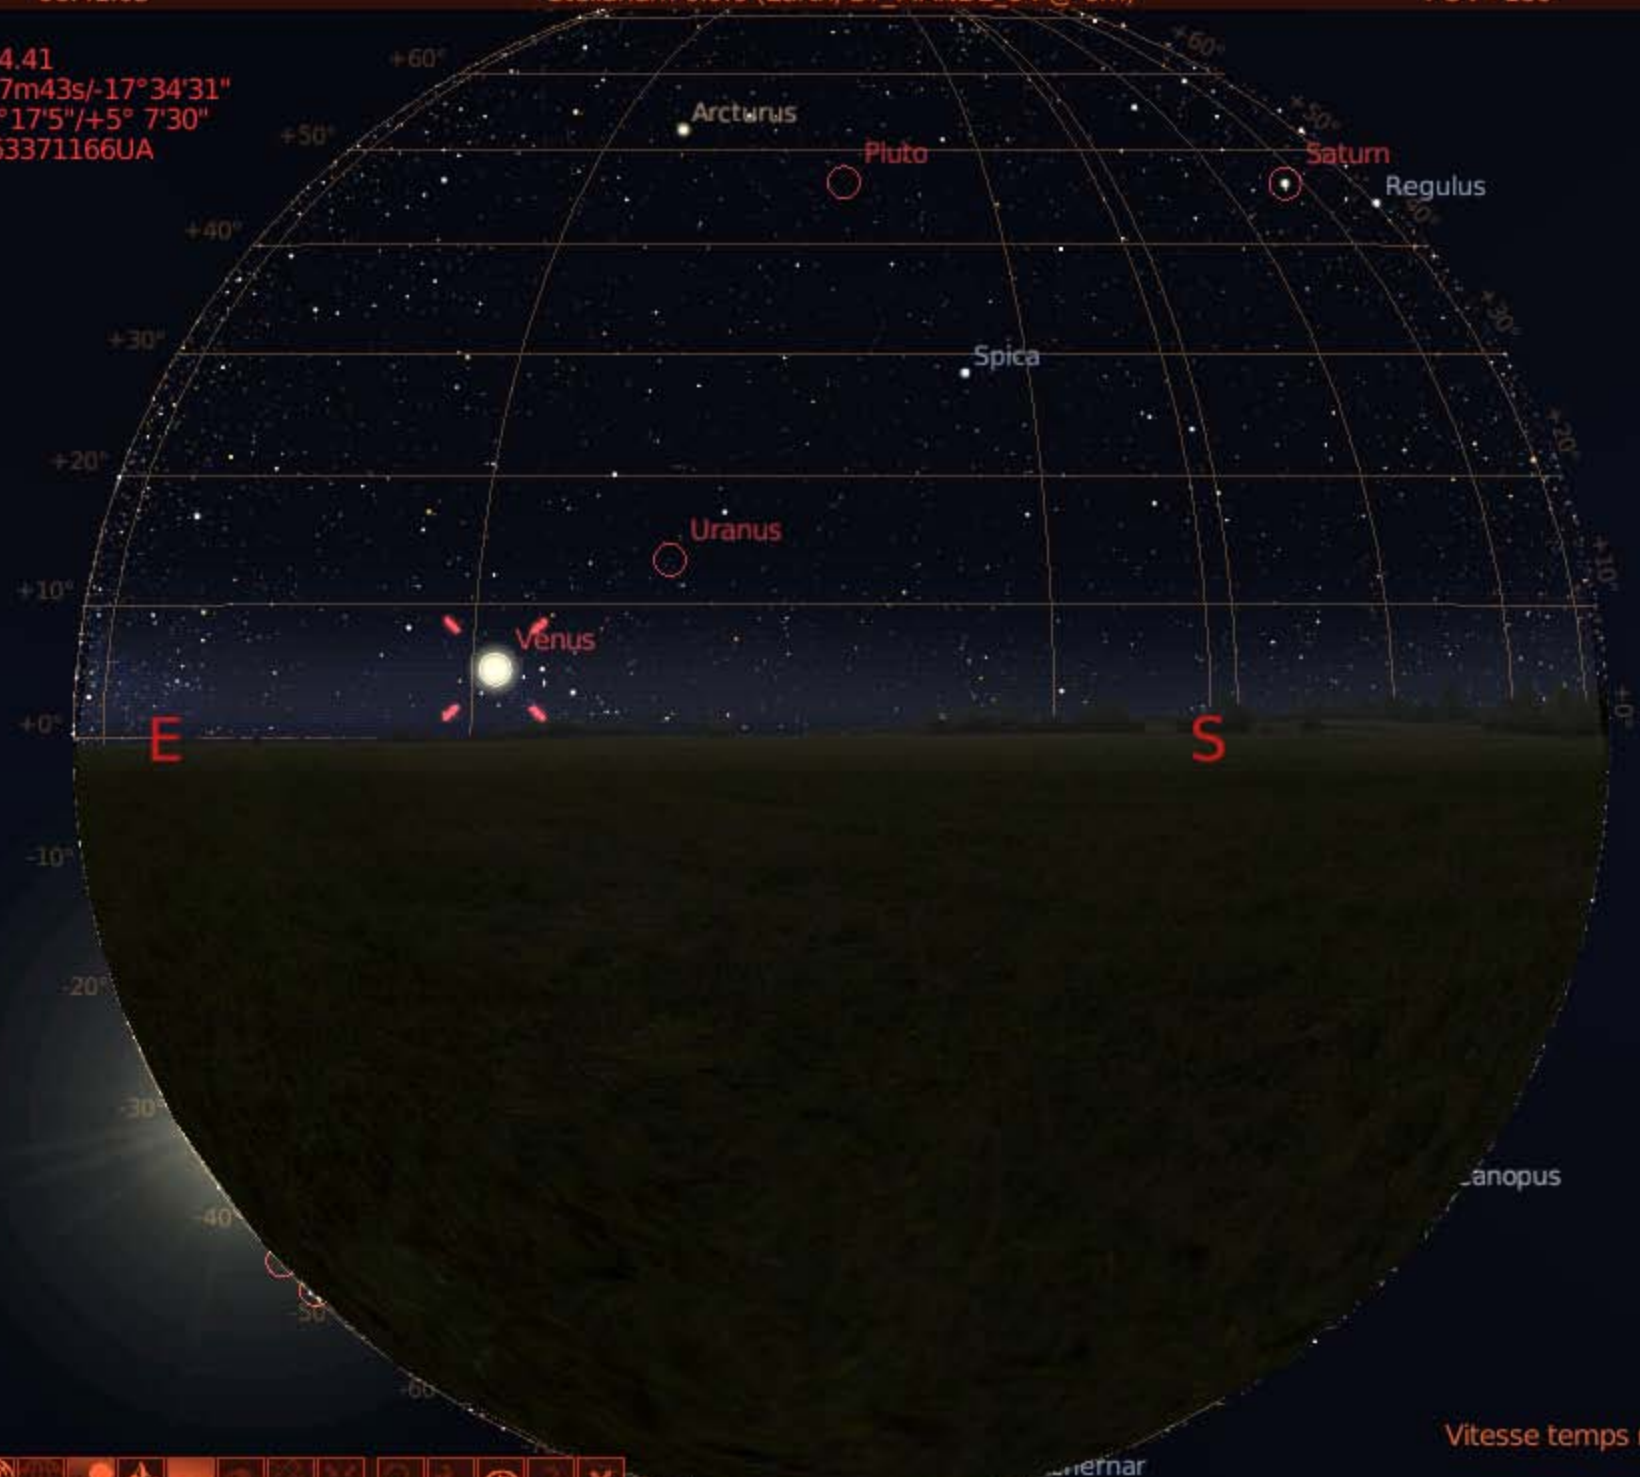

Vénus  
Magnitude : -4.41  
AD/DE : 16h17m38s/-17°34'16"  
Az/Alt : +118°16'44"/+0°45'0"  
Distance : 0.63355011UA

Vénus  
Magnitude : -4.41  
AD/DE : 16h17m43s/-17°34'31"  
Az/Alt : +124°17'5"/+5° 7'30"  
Distance : 0.63371166UA

Vitesse temps réel [K]

Vénus  
Magnitude : -4.41  
AD/DE : 16h18m2s/-17°35'25"  
Az/Alt : +148°52'27"/+18° 3'24"  
Distance : 0.63430858UA

E

S