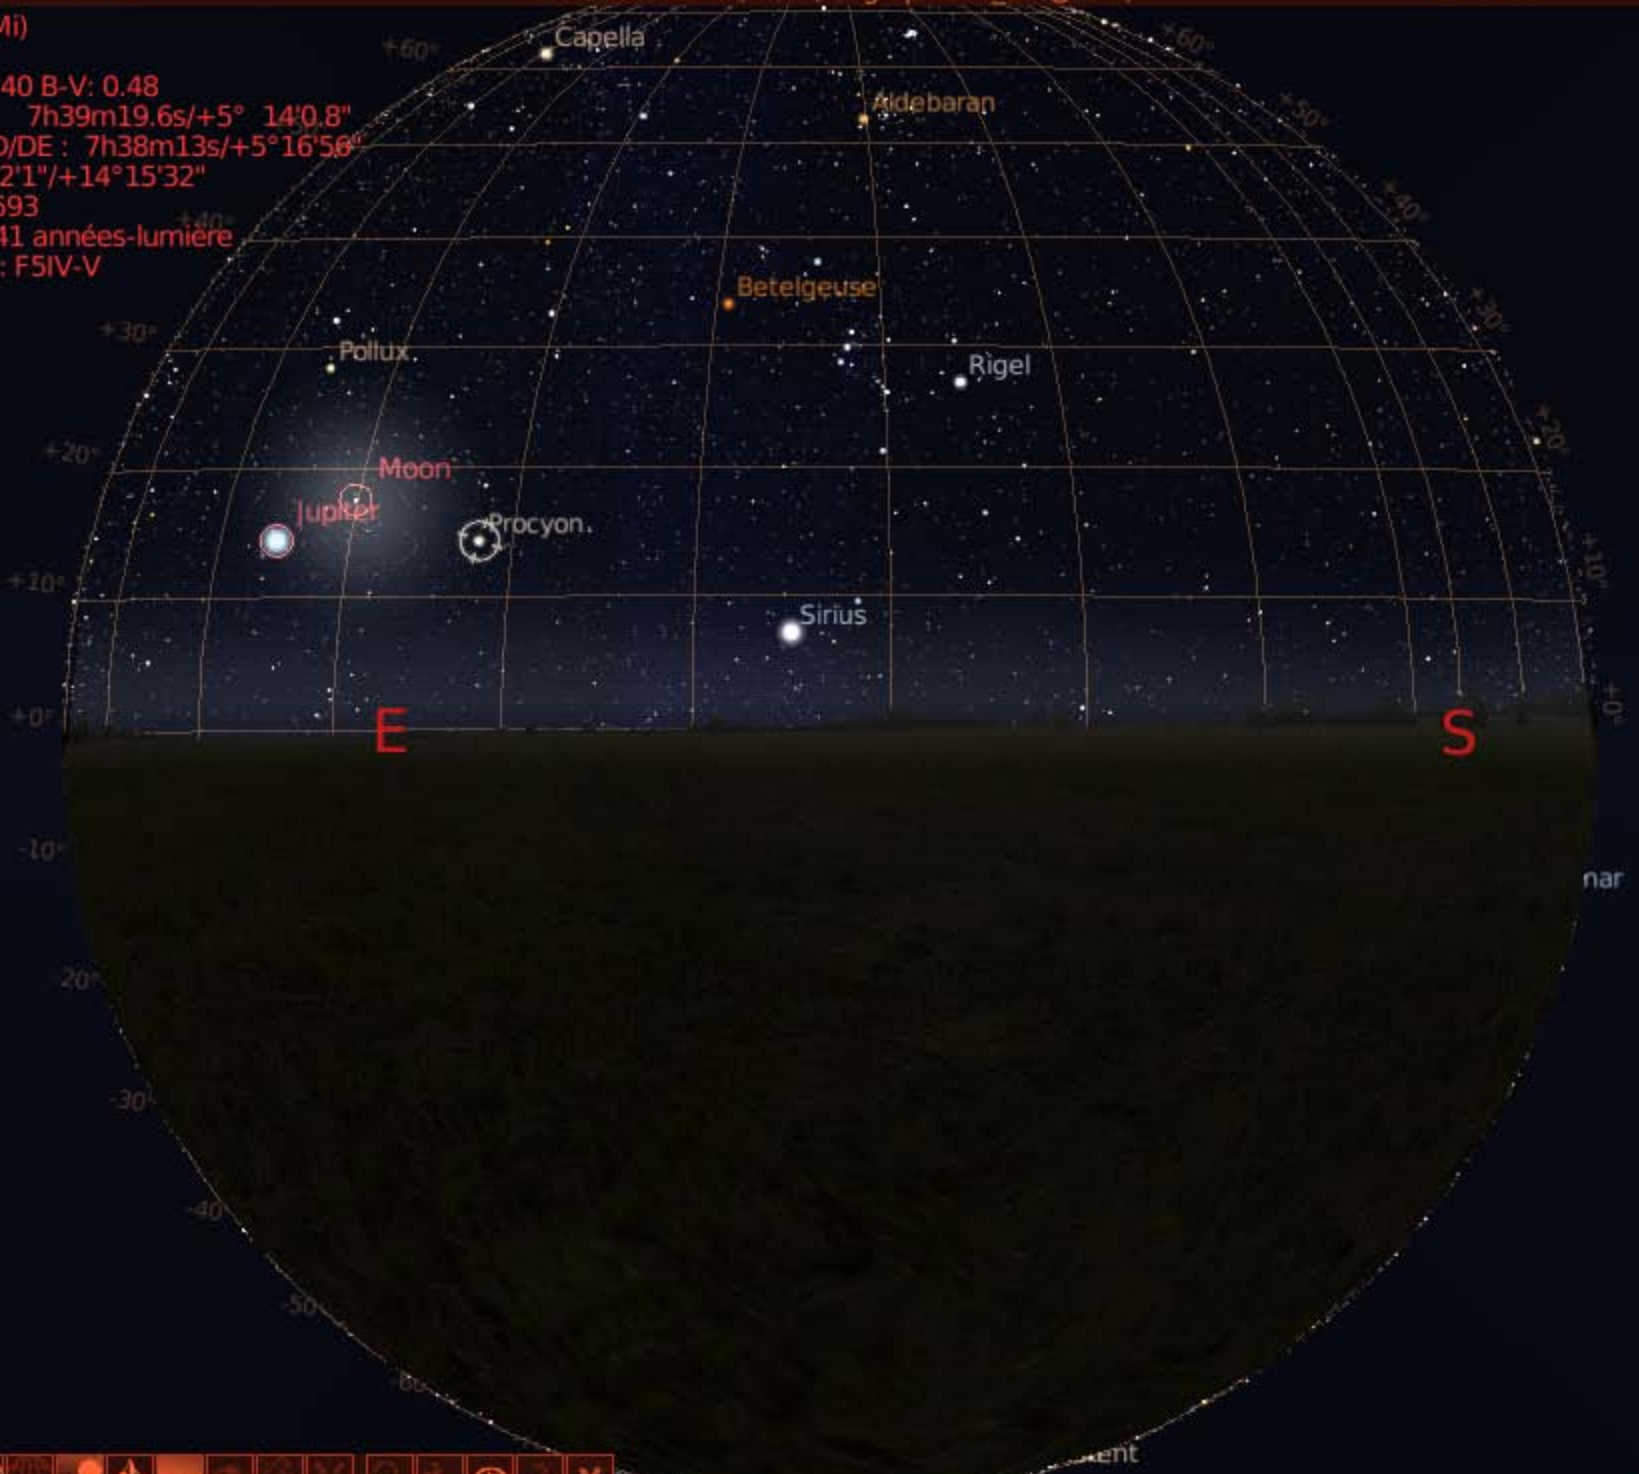

Sirius (CMa)
 HP 32349
 Magnitude : -1.45 B-V: -0.03
 J2000 AD/DE : 6h45m10.2s/-16° 42'20.5"
 Equ of date AD/DE : 6h44m14s/-16° 40'59"
 Az/Alt : +121° 41' 0"/+7° 12' 47"
 Parallax: 0.37921
 Distance : 8.60 années-lumière
 Type spectral : A0m...

Jupiter
Magnitude : -2.17
AD/DE : 8h31m59s/+19° 30'28"
Az/Alt : +76° 33'20"/+14° 19'26"
Distance : 4.30839319UA

Procyon (1 CMi)
 HP 37279
 Magnitude : 0.40 B-V: 0.48
 J2000 AD/DE : 7h39m19.6s/+5° 14'0.8"
 Equ of date AD/DE : 7h38m13s/+5° 16'56"
 Az/Alt : +96° 32'1"/+14° 15'32"
 Parallax: 0.28593
 Distance : 11.41 années-lumière
 Type spectral : F5IV-V

Lune
Magnitude : -12.18
AD/DE : 8h1m22s/+16° 3'55"
Az/Alt : +84°20'26"/+17°30'4"
Distance : 0.00269875UA

Sirius (CMa)
 HP 32349
 Magnitude : -1.45 B-V: -0.03
 J2000 AD/DE : 6h45m10.2s/-16° 42'20.5"
 Equ of date AD/DE : 6h44m14s/-16° 40'59"
 Az/Alt : +161° 4'45"/+27° 10'21"
 Parallax: 0.37921
 Distance : 8.60 années-lumière
 Type spectral : A0m...

Procyon (1 CMi)
 HP 37279
 Magnitude : 0.40 B-V: 0.48
 J2000 AD/DE : 7h39m19.6s/+5° 14'0.8"
 Equ of date AD/DE : 7h38m13s/+5° 16'56"
 Az/Alt : +135°47'45"/+42°37'48"
 Parallax: 0.28593
 Distance : 11.41 années-lumière
 Type spectral : F5IV-V