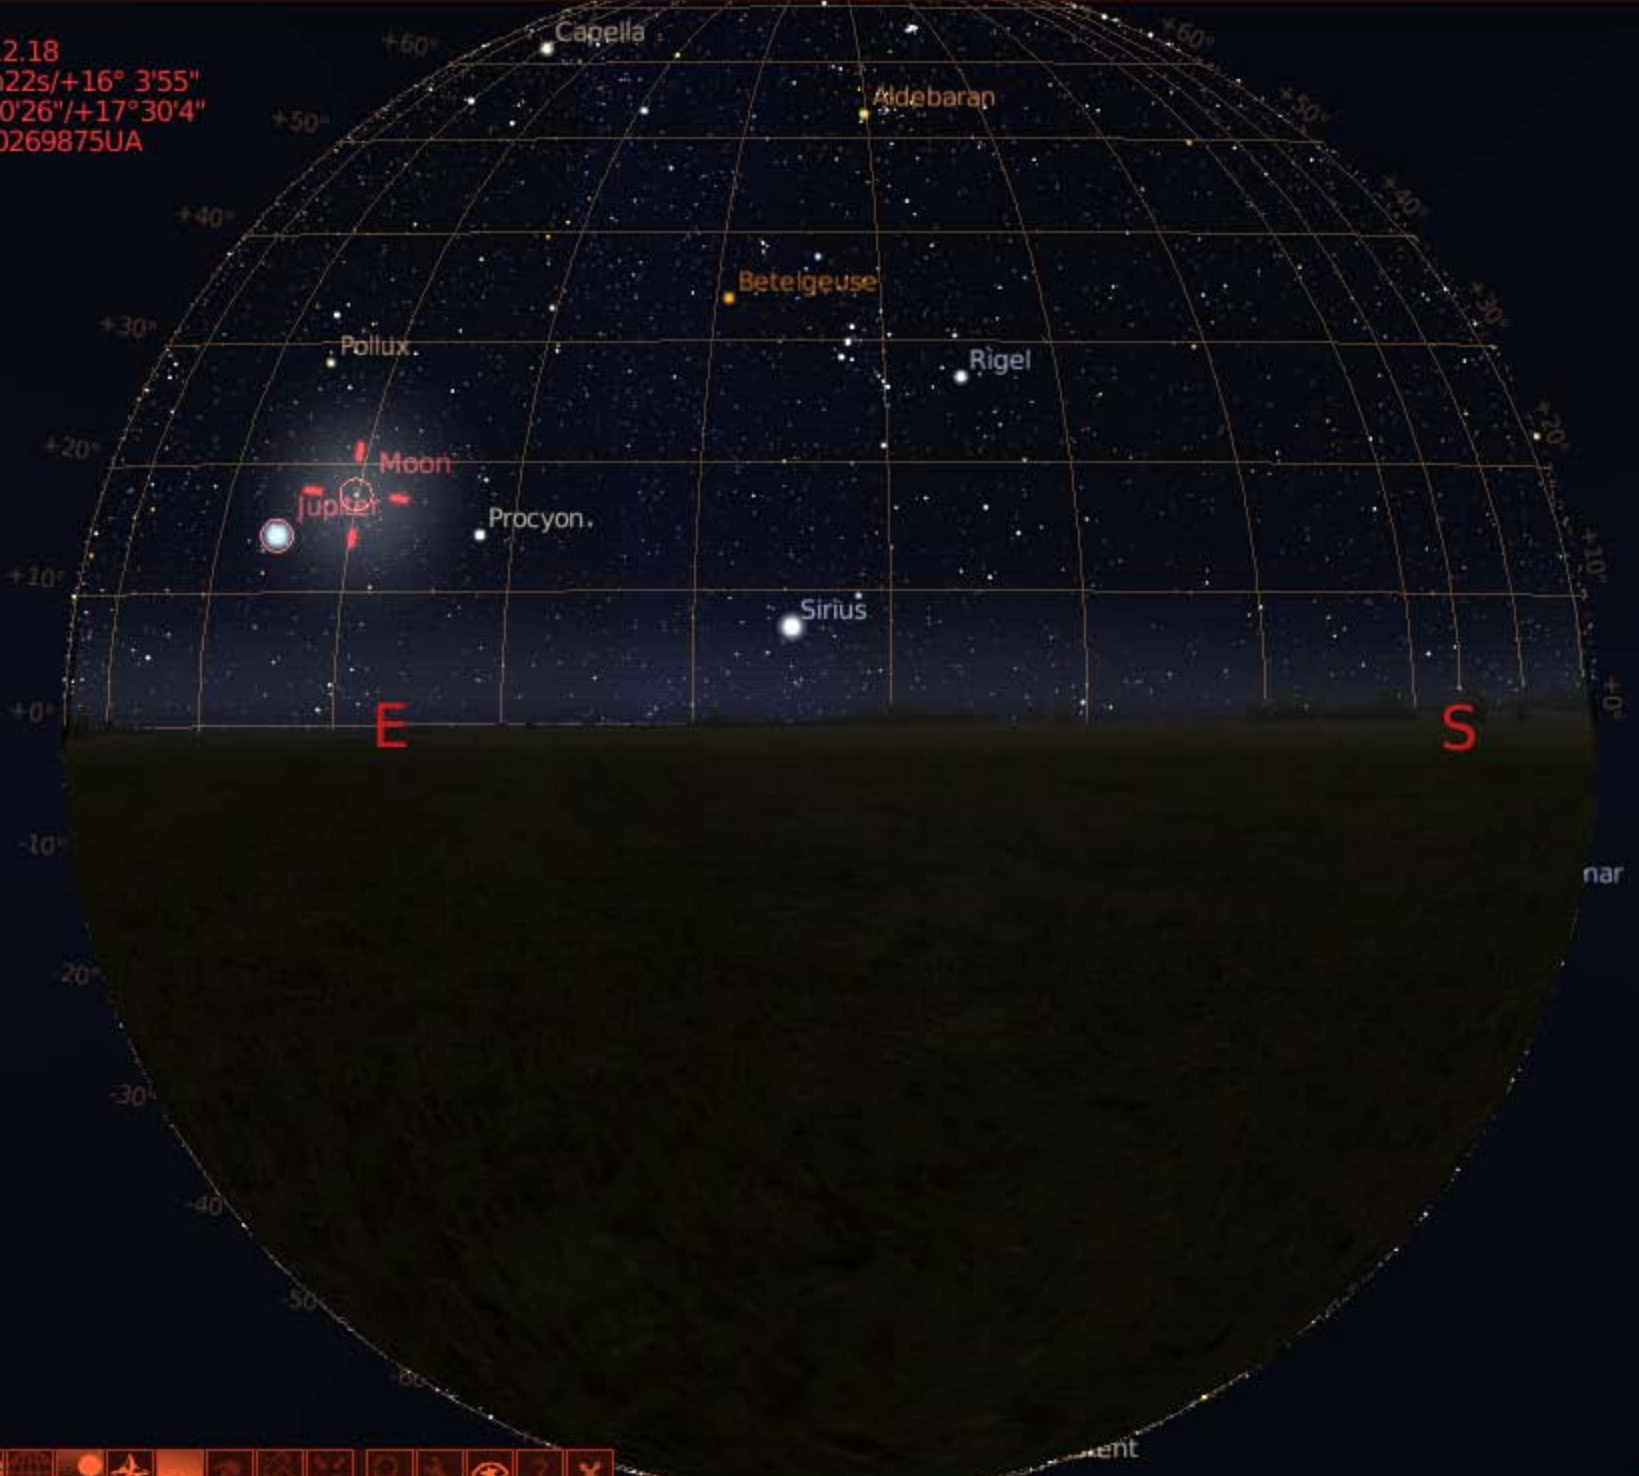

Sirius (CMa)
 HP 32349
 Magnitude : -1.45 B-V: -0.03
 J2000 AD/DE : 6h45m10.2s/-16° 42'20.5"
 Equ of date AD/DE : 6h44m14s/-16° 40'59"
 Az/Alt : +121° 41' 0"/+7° 12' 47"
 Parallax: 0.37921
 Distance : 8.60 années-lumière
 Type spectral : A0m...

Jupiter
Magnitude : -2.17
AD/DE : 8h31m59s/+19° 30'28"
Az/Alt : +76° 33'20"/+14° 19'26"
Distance : 4.30839319UA

Procyon (1 CMi)
 HP 37279
 Magnitude : 0.40 B-V: 0.48
 J2000 AD/DE : 7h39m19.6s/+5° 14'0.8"
 Equ of date AD/DE : 7h38m13s/+5° 16'56"
 Az/Alt : +96° 32'1"/+14° 15'32"
 Parallax: 0.28593
 Distance : 11.41 années-lumière
 Type spectral : F5IV-V

Lune
Magnitude : -12.18
AD/DE : 8h1m22s/+16° 3'55"
Az/Alt : +84°20'26"/+17°30'4"
Distance : 0.00269875UA

Sirius (CMa)
 HP 32349
 Magnitude : -1.45 B-V: -0.03
 J2000 AD/DE : 6h45m10.2s/-16° 42'20.5"
 Equ of date AD/DE : 6h44m14s/-16° 40'59"
 Az/Alt : +161° 4'45"/+27° 10'21"
 Parallax: 0.37921
 Distance : 8.60 années-lumière
 Type spectral : A0m...

Procyon (1 CMi)
 HP 37279
 Magnitude : 0.40 B-V: 0.48
 J2000 AD/DE : 7h39m19.6s/+5° 14'0.8"
 Equ of date AD/DE : 7h38m13s/+5° 16'56"
 Az/Alt : +135°47'45"/+42°37'48"
 Parallax: 0.28593
 Distance : 11.41 années-lumière
 Type spectral : F5IV-V