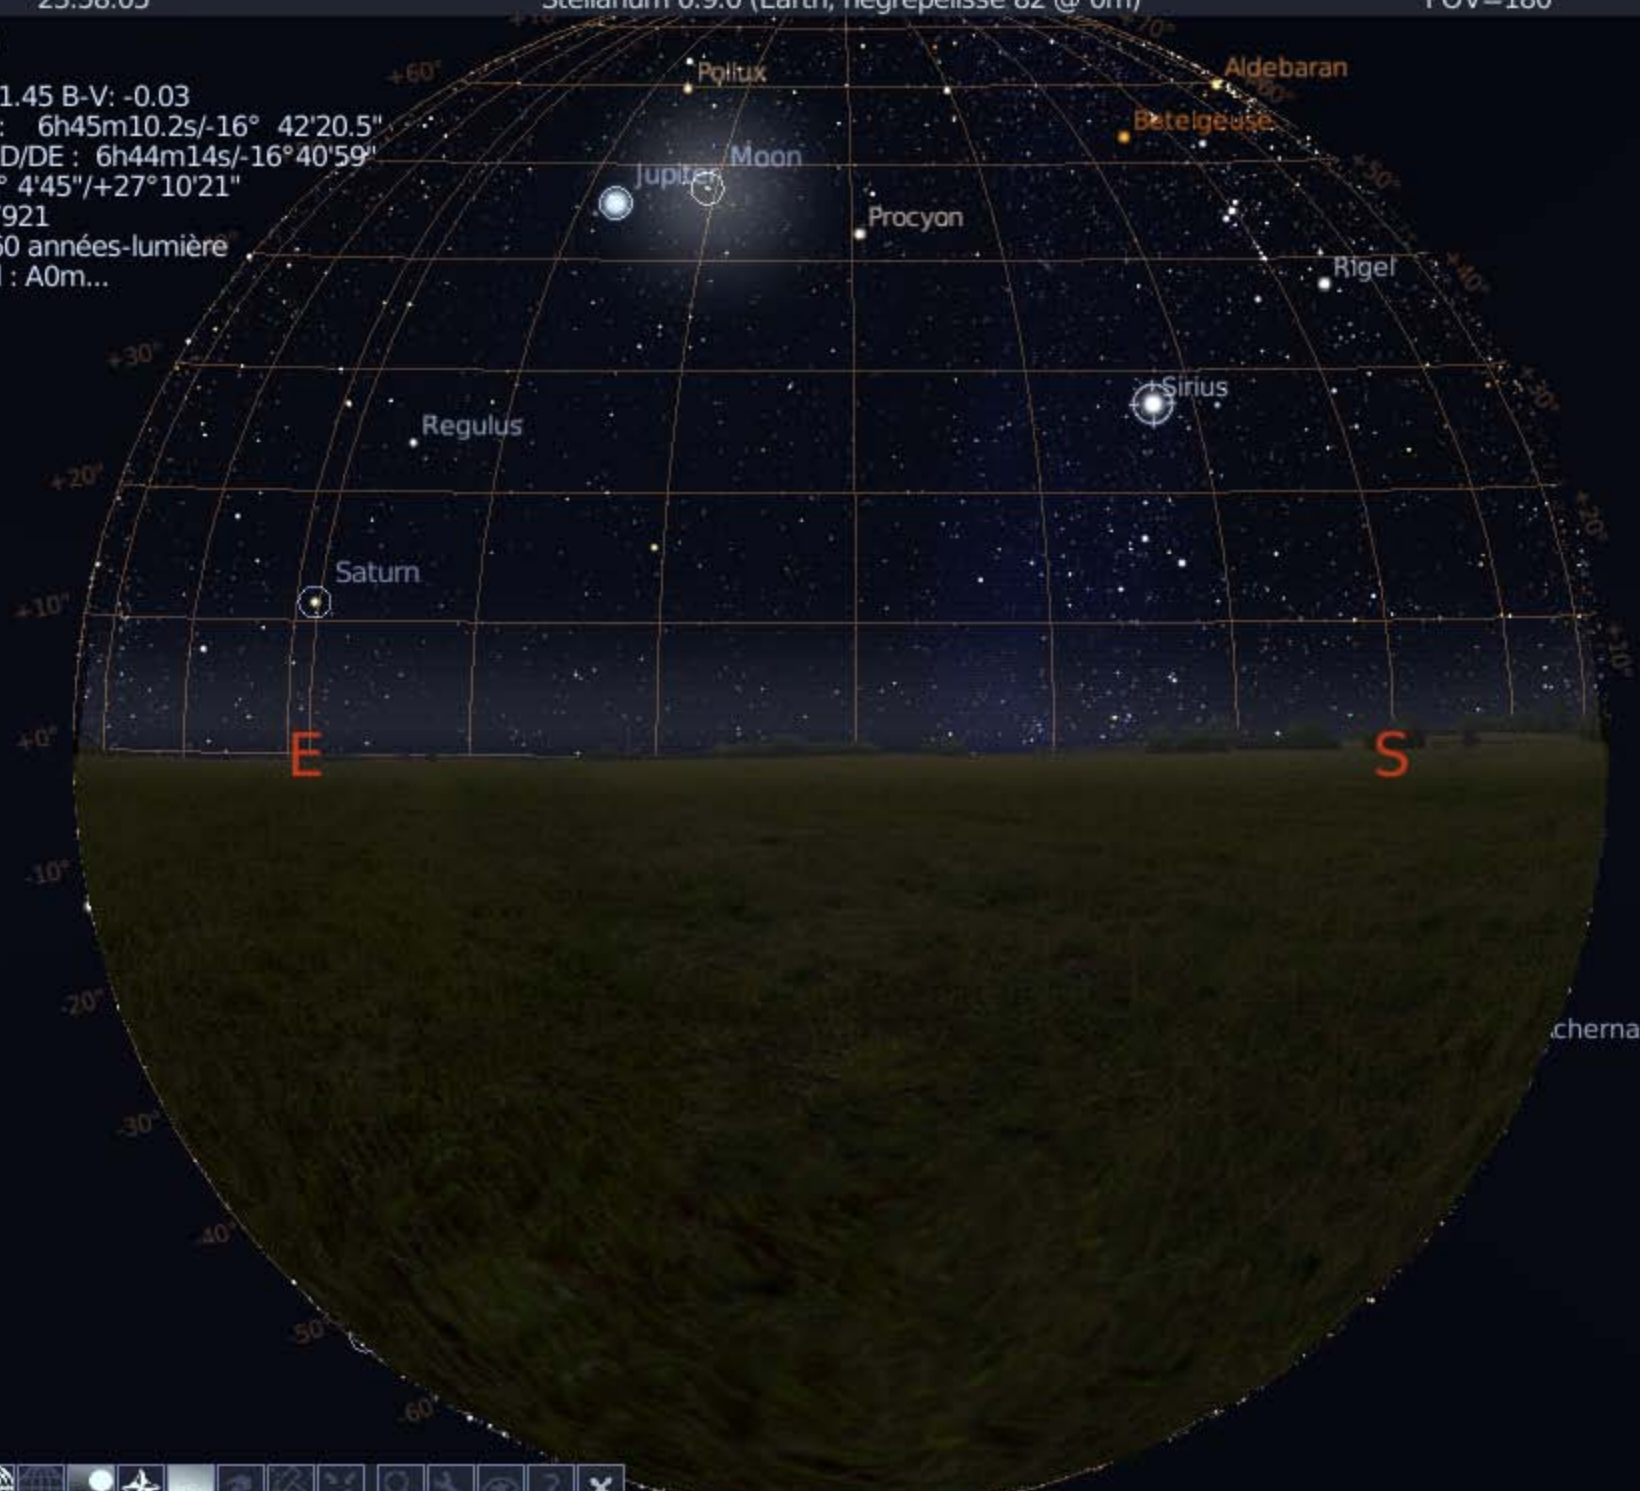

Sirius (CMa)
 HP 32349
 Magnitude : -1.45 B-V: -0.03
 J2000 AD/DE : 6h45m10.2s/-16° 42'20.5"
 Equ of date AD/DE : 6h44m14s/-16° 40'59"
 Az/Alt : +121° 41' 0"/+7° 12' 47"
 Parallax: 0.37921
 Distance : 8.60 années-lumière
 Type spectral : A0m...

Jupiter
Magnitude : -2.17
AD/DE : 8h31m59s/+19° 30'28"
Az/Alt : +76° 33'20"/+14° 19'26"
Distance : 4.30839319UA

Procyon (1 CMi)
 HP 37279
 Magnitude : 0.40 B-V: 0.48
 J2000 AD/DE : 7h39m19.6s/+5° 14'0.8"
 Equ of date AD/DE : 7h38m13s/+5° 16'56"
 Az/Alt : +96° 32'1"/+14° 15'32"
 Parallax: 0.28593
 Distance : 11.41 années-lumière
 Type spectral : F5IV-V

Lune
Magnitude : -12.18
AD/DE : 8h1m22s/+16° 3'55"
Az/Alt : +84°20'26"/+17°30'4"
Distance : 0.00269875UA

Sirius (CMa)
 HP 32349
 Magnitude : -1.45 B-V: -0.03
 J2000 AD/DE : 6h45m10.2s/-16° 42'20.5"
 Equ of date AD/DE : 6h44m14s/-16° 40'59"
 Az/Alt : +161° 4'45"/+27° 10'21"
 Parallax: 0.37921
 Distance : 8.60 années-lumière
 Type spectral : A0m...

Procyon (1 CMi)
 HP 37279
 Magnitude : 0.40 B-V: 0.48
 J2000 AD/DE : 7h39m19.6s/+5° 14'0.8"
 Equ of date AD/DE : 7h38m13s/+5° 16'56"
 Az/Alt : +135°47'45"/+42°37'48"
 Parallax: 0.28593
 Distance : 11.41 années-lumière
 Type spectral : F5IV-V