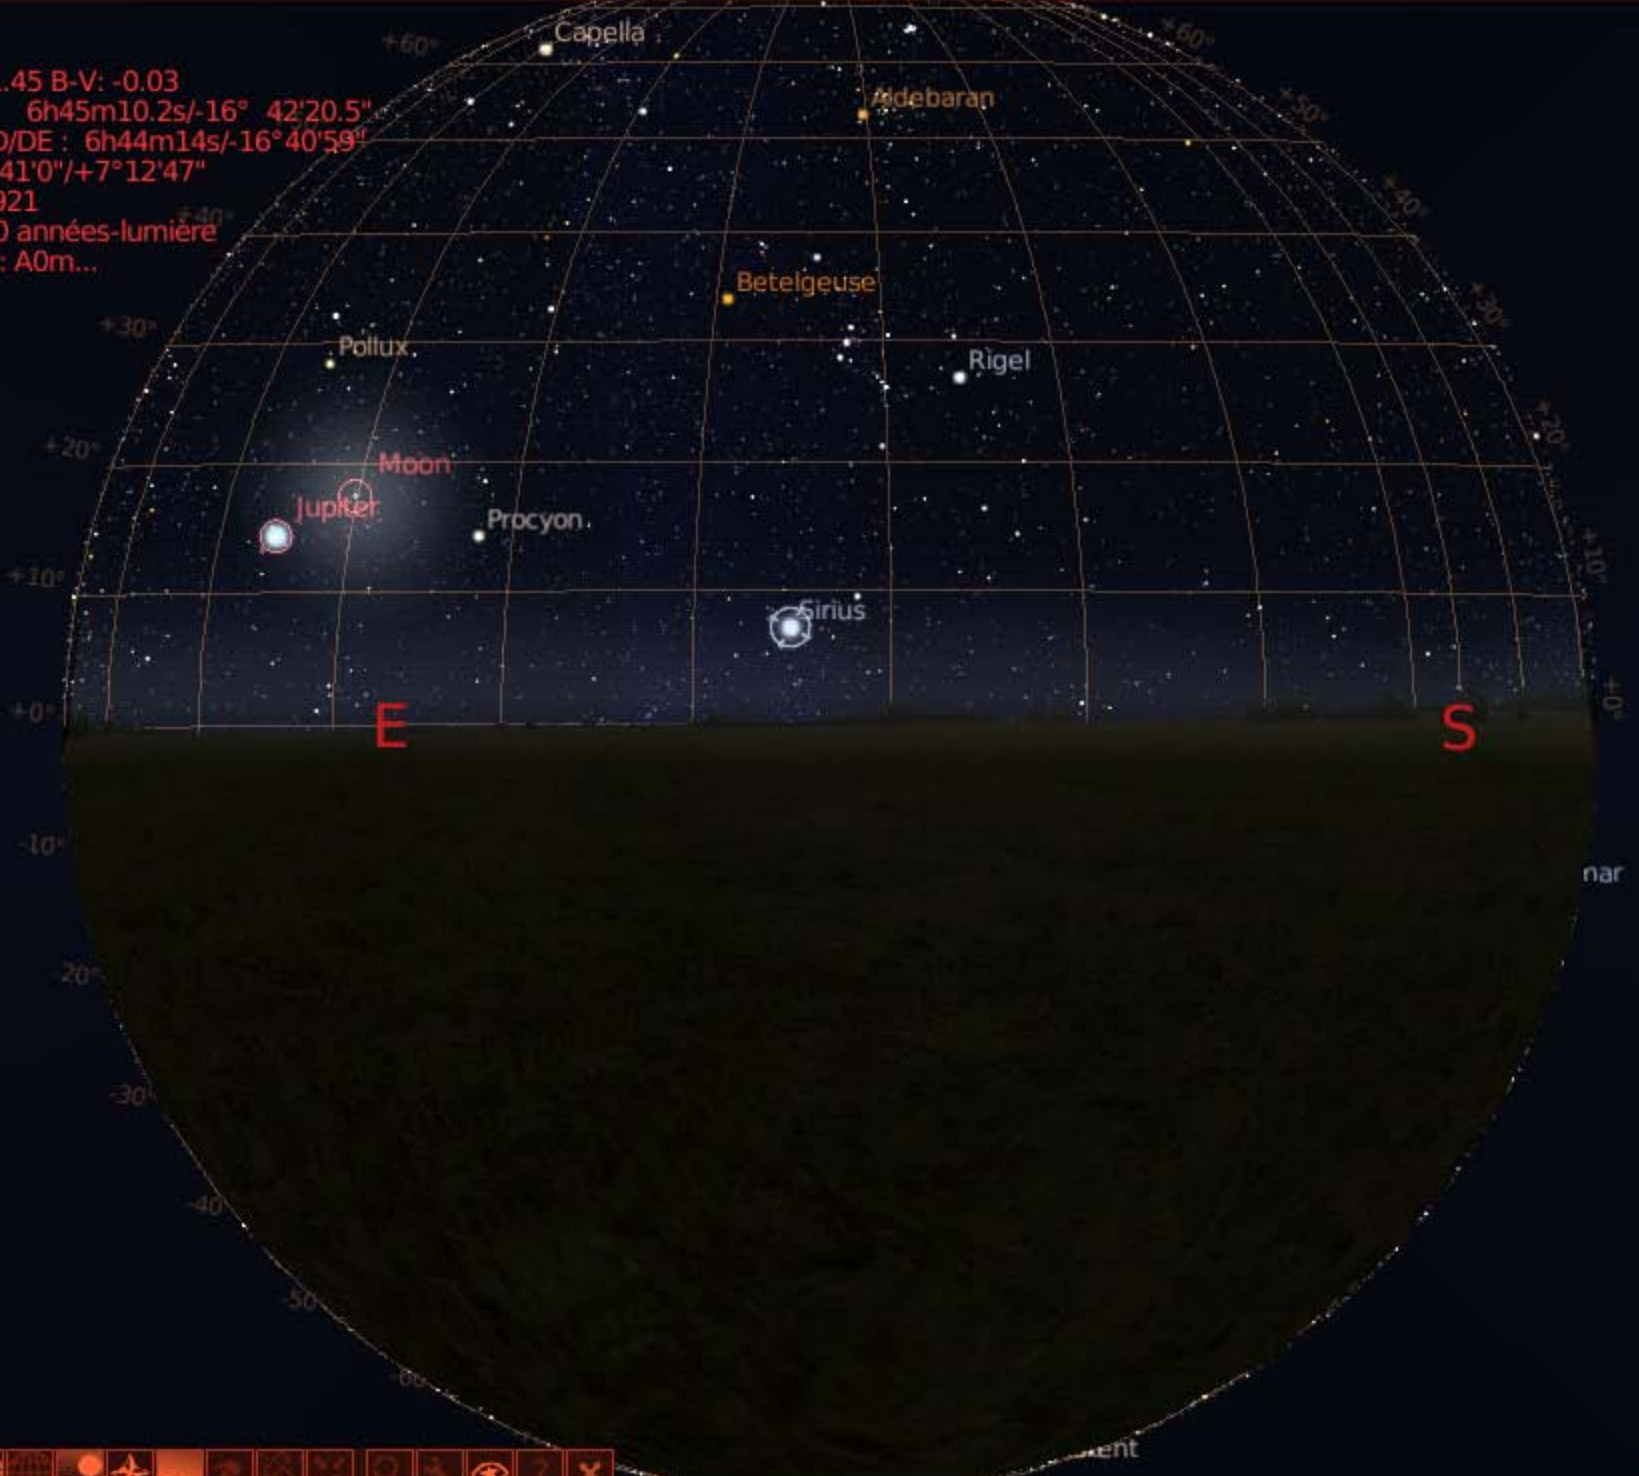

Sirius (CMa)
 HP 32349
 Magnitude : -1.45 B-V: -0.03
 J2000 AD/DE : 6h45m10.2s/-16° 42'20.5"
 Equ of date AD/DE : 6h44m14s/-16° 40'59"
 Az/Alt : +121° 41' 0"/+7° 12' 47"
 Parallax: 0.37921
 Distance : 8.60 années-lumière
 Type spectral : A0m...

Jupiter
Magnitude : -2.17
AD/DE : 8h31m59s/+19° 30'28"
Az/Alt : +76° 33'20"/+14° 19'26"
Distance : 4.30839319UA

Procyon (1 CMi)
 HP 37279
 Magnitude : 0.40 B-V: 0.48
 J2000 AD/DE : 7h39m19.6s/+5° 14'0.8"
 Equ of date AD/DE : 7h38m13s/+5° 16'56"
 Az/Alt : +96° 32'1"/+14° 15'32"
 Parallax: 0.28593
 Distance : 11.41 années-lumière
 Type spectral : F5IV-V

Lune
Magnitude : -12.18
AD/DE : 8h1m22s/+16° 3'55"
Az/Alt : +84°20'26"/+17°30'4"
Distance : 0.00269875UA

Sirius (CMa)
 HP 32349
 Magnitude : -1.45 B-V: -0.03
 J2000 AD/DE : 6h45m10.2s/-16° 42'20.5"
 Equ of date AD/DE : 6h44m14s/-16° 40'59"
 Az/Alt : +161° 4'45"/+27° 10'21"
 Parallax: 0.37921
 Distance : 8.60 années-lumière
 Type spectral : A0m...

Procyon (1 CMi)
 HP 37279
 Magnitude : 0.40 B-V: 0.48
 J2000 AD/DE : 7h39m19.6s/+5° 14'0.8"
 Equ of date AD/DE : 7h38m13s/+5° 16'56"
 Az/Alt : +135°47'45"/+42°37'48"
 Parallax: 0.28593
 Distance : 11.41 années-lumière
 Type spectral : F5IV-V