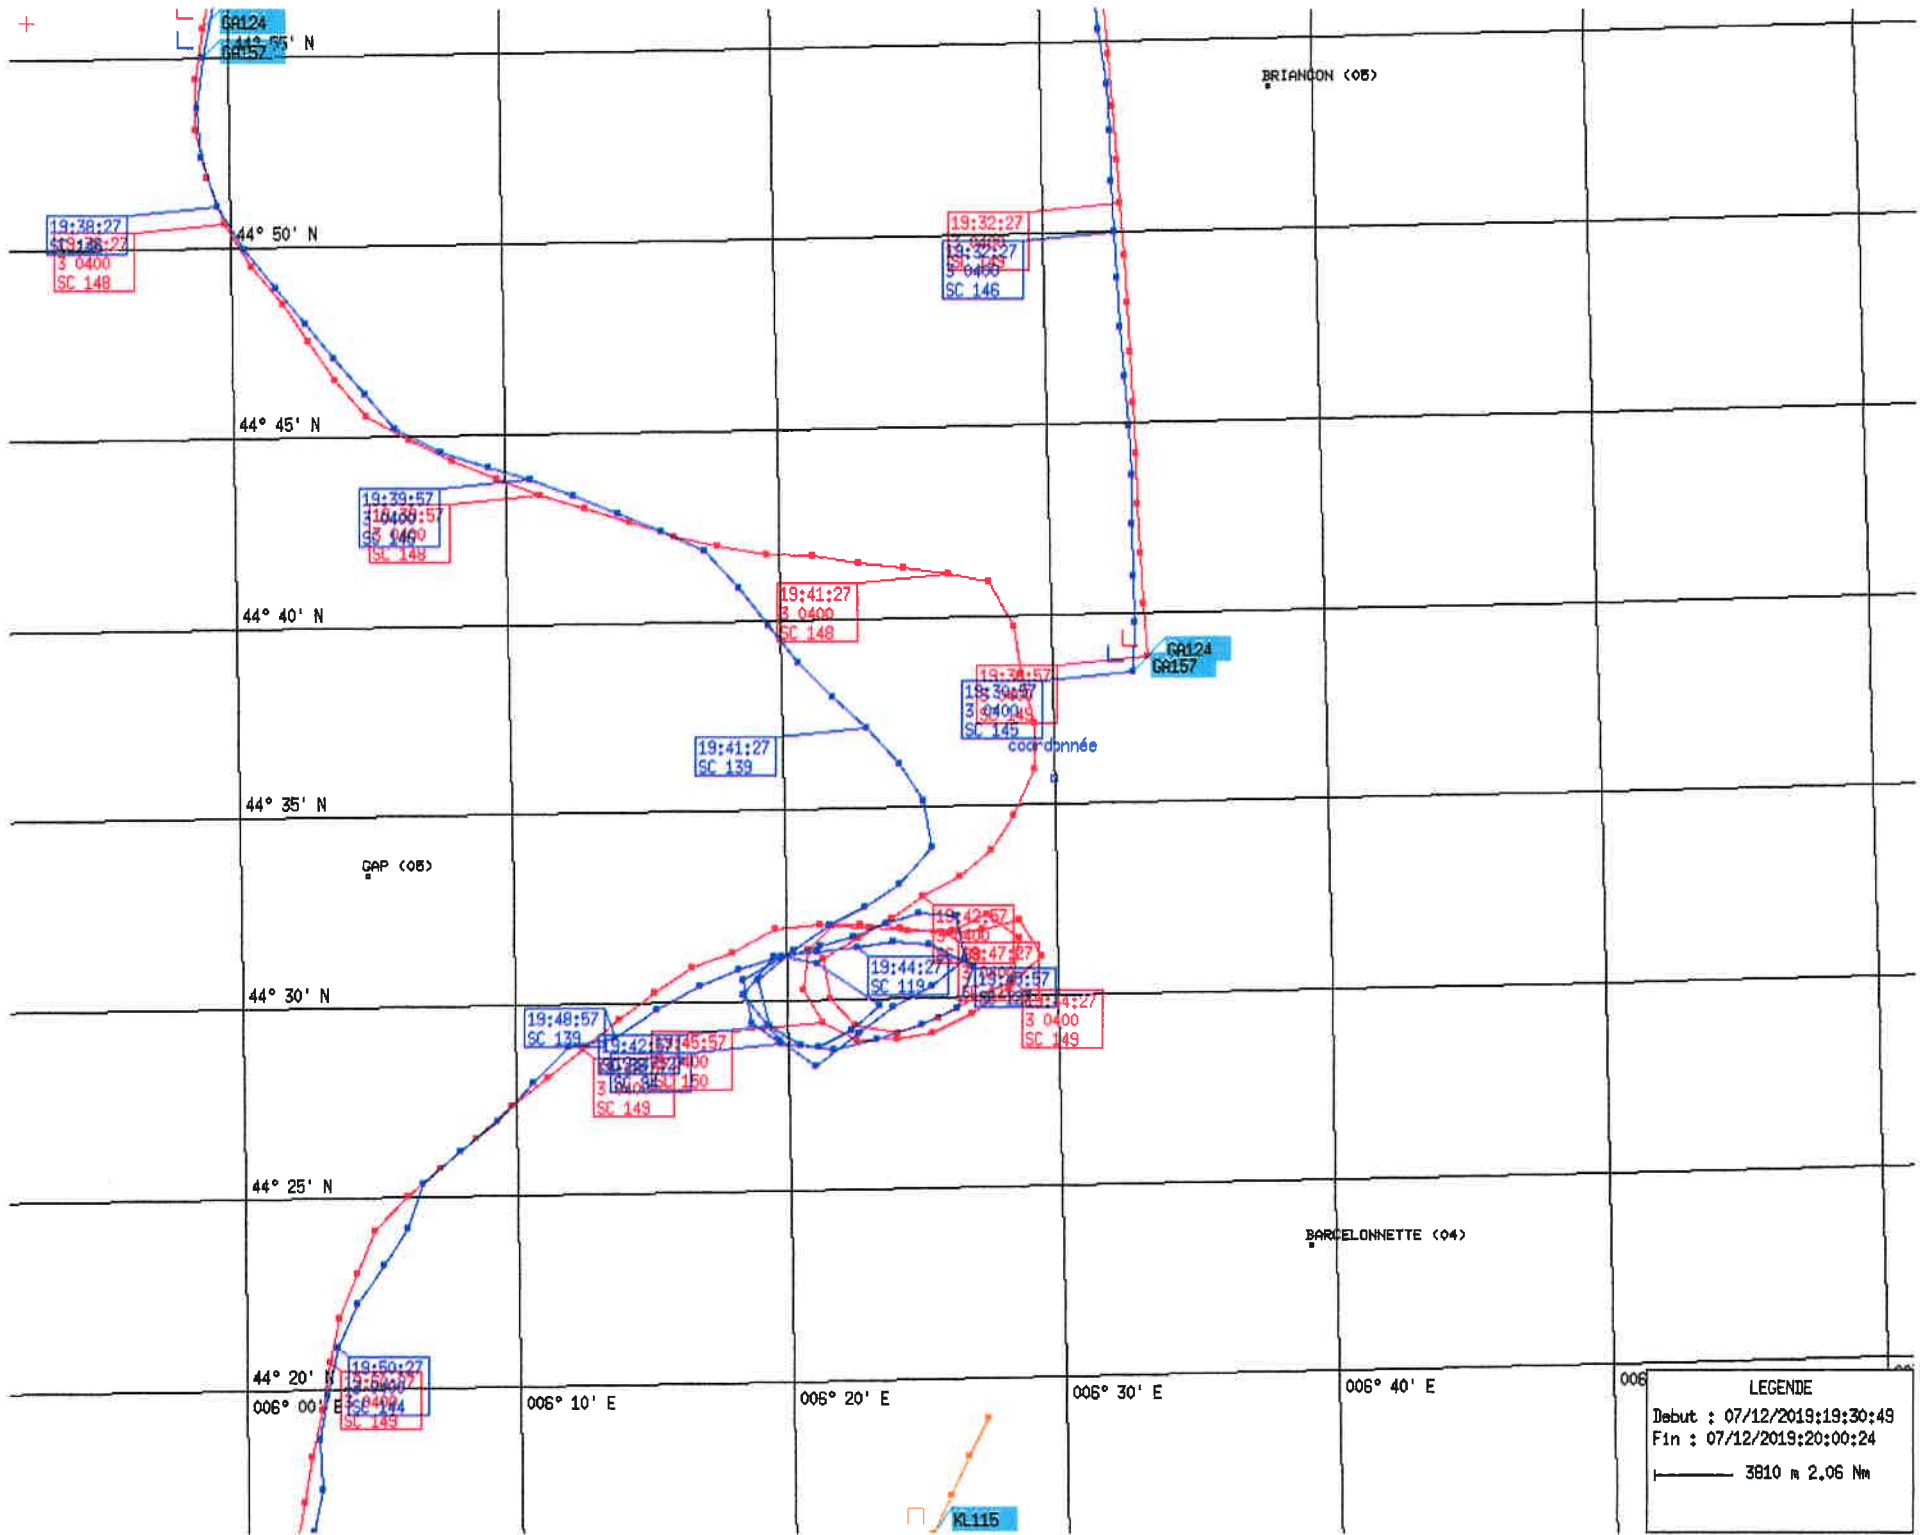

19:41:47
SC 148

Gr124
19:41:47
SC 148

19:42:07
SC 148

19:42:17
SC 148

19:42:27
SC 148

19:42:37
SC 147

19:42:47
SC 130

19:42:57
SC 98

19:43:07
SC 139

19:45:07
SC 95

19:44:47
SC 148

19:44:57
SC 115

19:47:17
SC 146

19:47:07
SC 149

Gr124
19:44:57
SC 149

Gr124
19:44:37
SC 149

Gr124
19:46:57
SC 147

coordonnée

44° 35' N
006° 25' E

006° 30' E

006° 30' E

LEGENDE
 Debut : 07/12/2019:19:30:49
 Fin : 07/12/2019:20:00:24
 — 762 m 0,41 Nm

LEGENDE

Debut : 07/12/2019:19:30:49
 Fin : 07/12/2019:20:00:24

— 3910 m 2.06 Nm

KL115