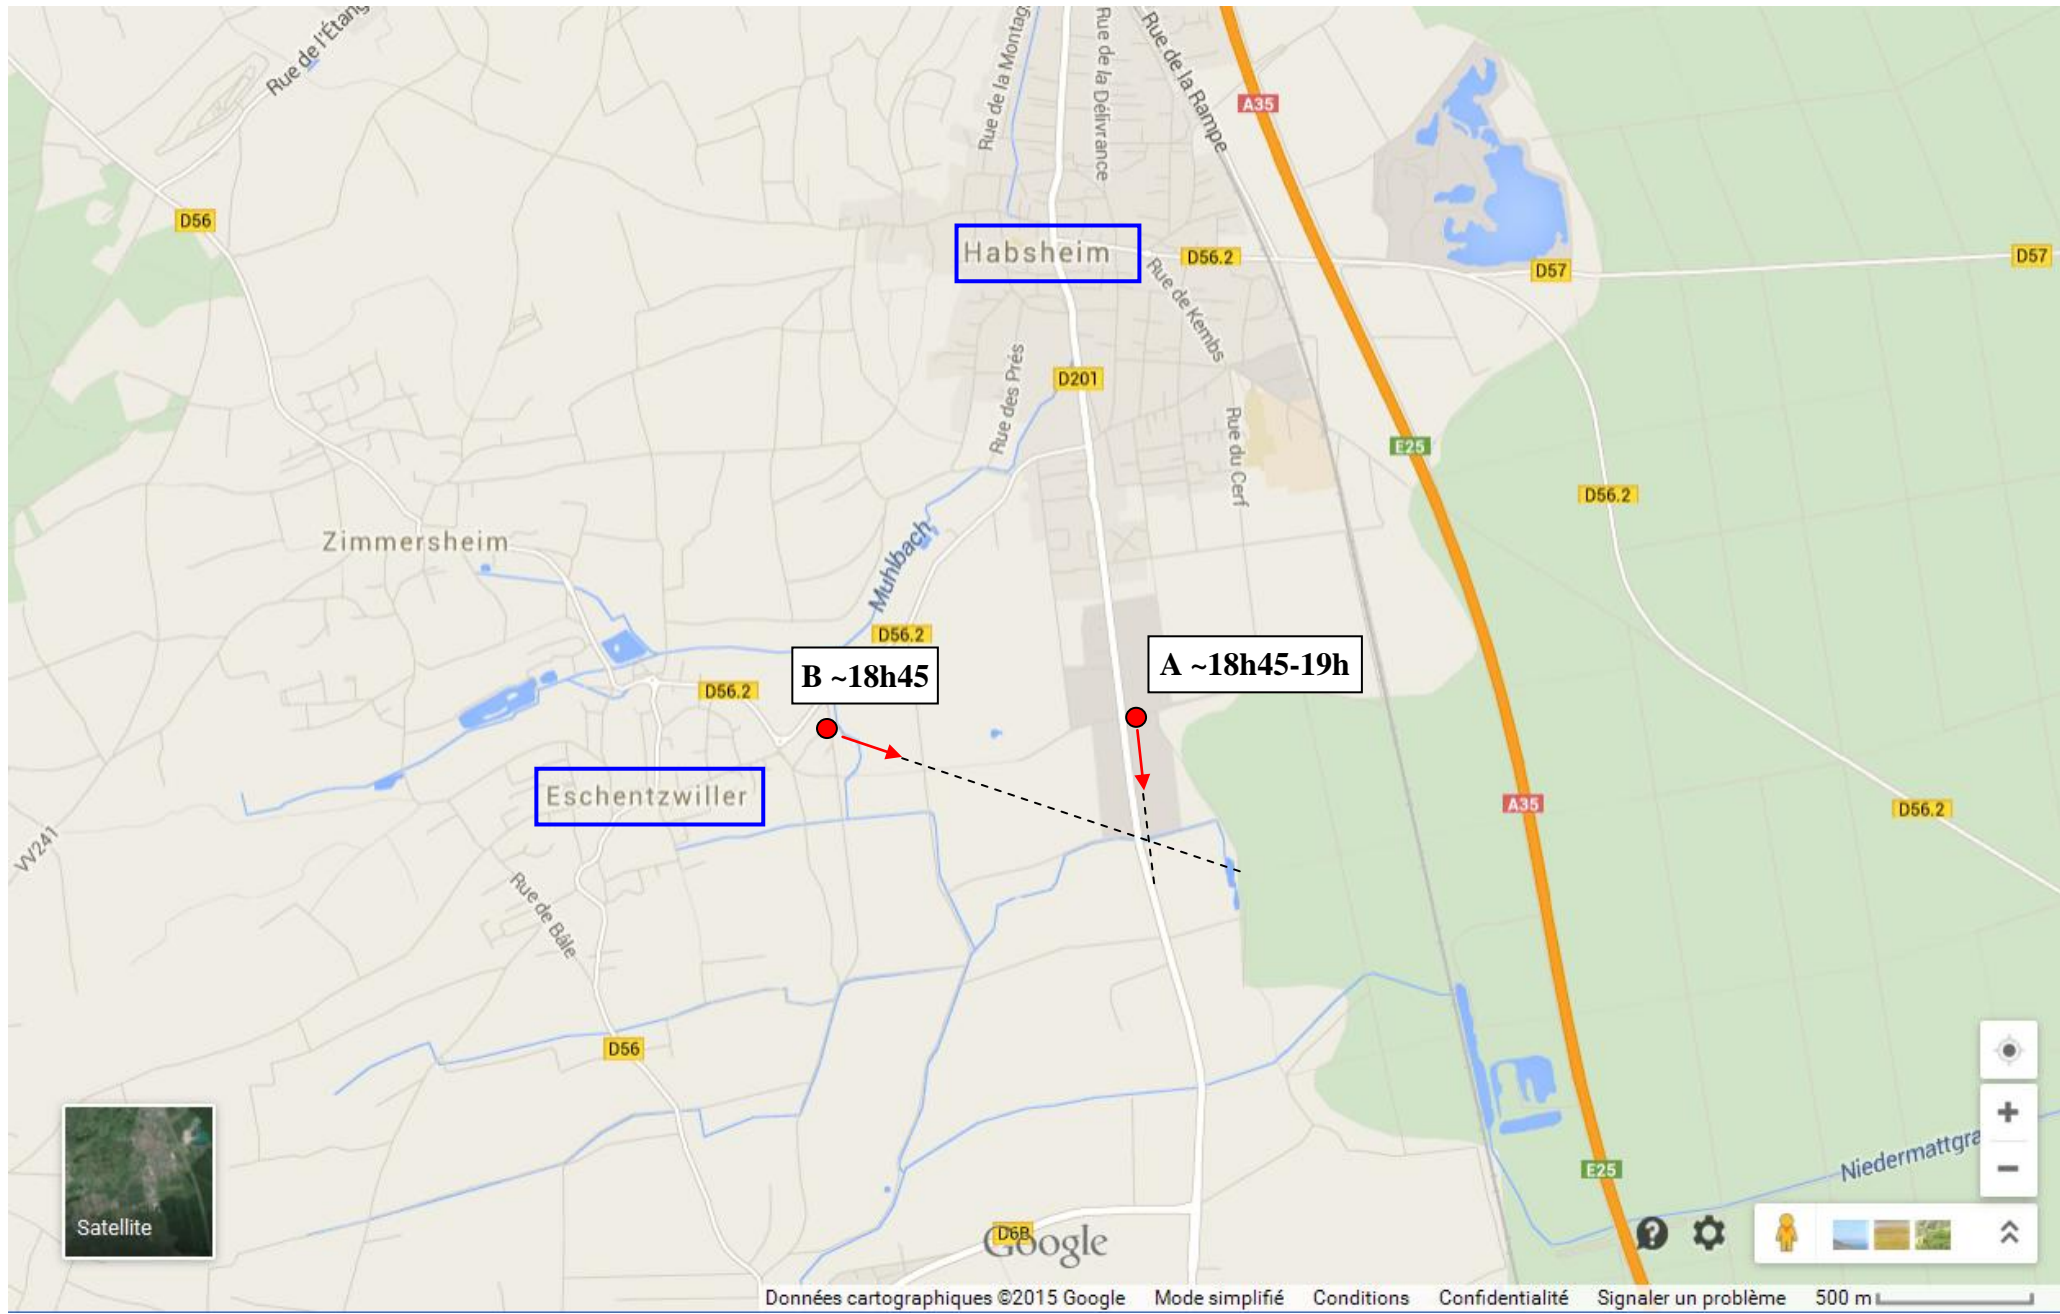

**Observations de Habsheim(68) et Eschentzwiller (68) le 22-02-2015**

**Photo A - ~18h45 - 19h**

**2 témoins**

**Photo B - ~18h45 3 témoins**

Habsheim

Eschentzwiller

B ~18h45

A ~18h45-19h

Satellite

Google

**Vue des lieux de la photo du témoin d'Habsheim (voiture garée sur la droite de l'image)** Source GoogleStreetView

# Weather History for Landser (68440), ALSACE [IALSACEL8]

<http://www.wunderground.com/personal-weather-station/dashboard?ID=IALSACEL8#history/s20150222/e20150222/mdaily>

19h : vitesse du vent : entre 1,6 et 3,2km/h - Direction du vent : 134° (SE)

Station située à moins de 5km

Weather History Graph  
February 22, 2015